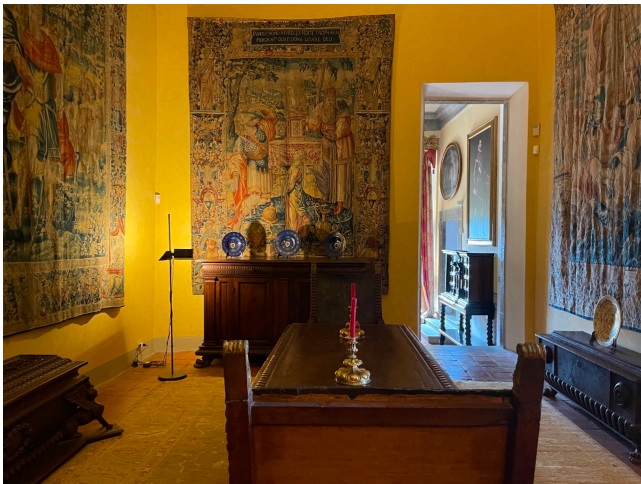

## Location 3341

CASTELLO  
ANTICO  
(VT)

Palazzo privato antico con saloni affrescati e giardini.

Si può consultare la scheda online di questa location all'indirizzo <http://www.inlocation.it/location/3341>