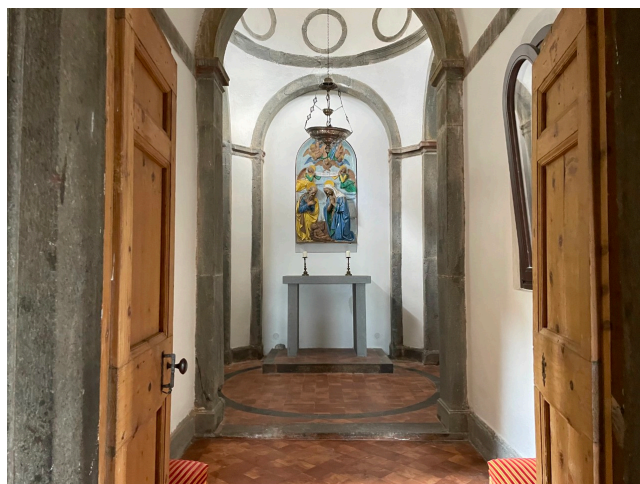

## Location 3341

CASTELLO  
ANTICO  
(VT)

Palazzo privato antico con saloni affrescati e giardini.

Si può consultare la scheda online di questa location all'indirizzo <http://www.inlocation.it/location/3341>