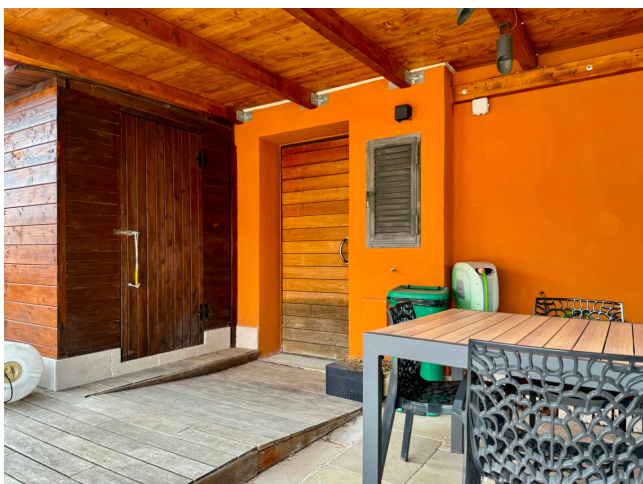

## Location 3340

ATTICO  
MODERNO  
ROMA (RM) SALARIO - TRIESTE

Attico openspace con grande terrazza attrezzata a livello.  
Internamente un area open con travi e soppalco a vista.

Si può consultare la scheda online di questa location all'indirizzo <http://www.inlocation.it/location/3340>