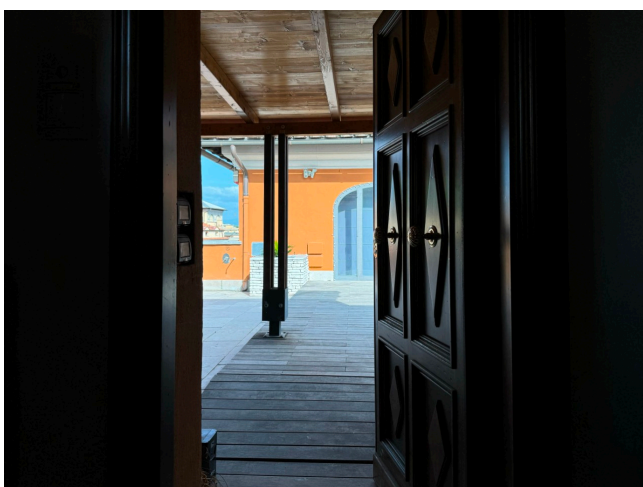

## Location 3340

ATTICO  
MODERNO  
ROMA (RM) SALARIO - TRIESTE

Attico openspace con grande terrazza attrezzata a livello.  
Internamente un area open con travi e soppalco a vista.

Si può consultare la scheda online di questa location all'indirizzo <http://www.inlocation.it/location/3340>