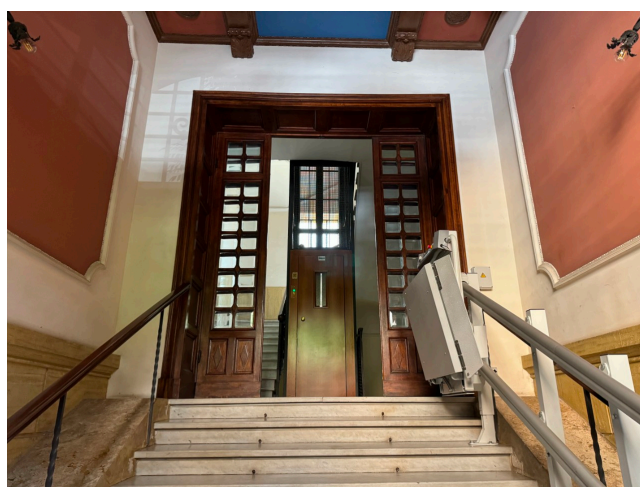

## Location 3340

ATTICO  
MODERNO  
ROMA (RM) SALARIO - TRIESTE

Attico openspace con grande terrazza attrezzata a livello.  
Internamente un area open con travi e soppalco a vista.

Si può consultare la scheda online di questa location all'indirizzo <http://www.inlocation.it/location/3340>