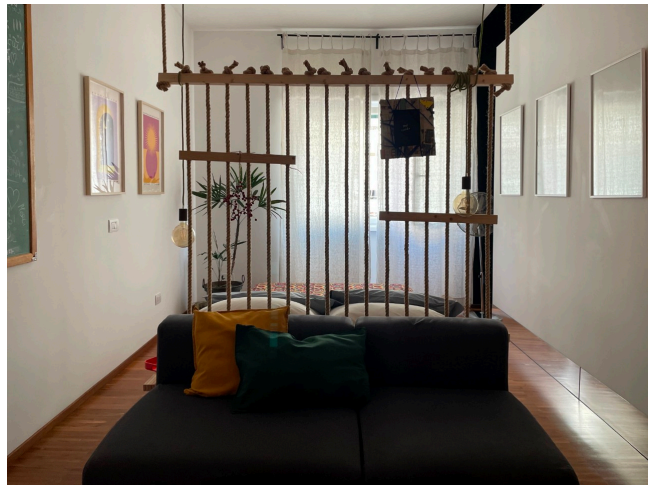

Location 3339

APPARTAMENTO
CONTEMPORANEO
ROMA (RM)

Appartamento contemporaneo in zona Colli Albani, colorato e con arredi in legno naturale, due stanze per i bambini. Bella terrazza condominiale

Si può consultare la scheda online di questa location all'indirizzo <http://www.inlocation.it/location/3339>