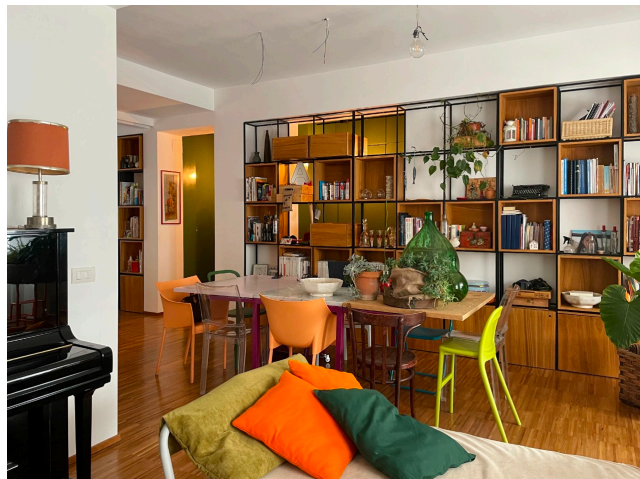

Location 3339

APPARTAMENTO
CONTEMPORANEO
ROMA (RM)

Appartamento contemporaneo in zona Colli Albani, colorato e con arredi in legno naturale, due stanze per i bambini. Bella terrazza condominiale

Si può consultare la scheda online di questa location all'indirizzo <http://www.inlocation.it/location/3339>