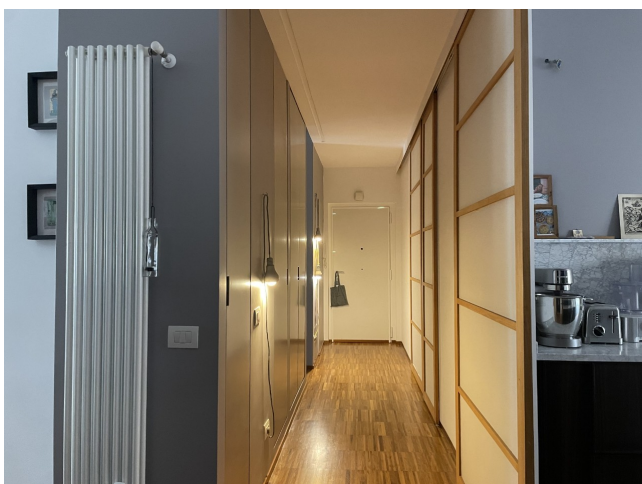

Location 3339

APPARTAMENTO
CONTEMPORANEO
ROMA (RM)

Appartamento contemporaneo in zona Colli Albani, colorato e con arredi in legno naturale, due stanze per i bambini. Bella terrazza condominiale

Si può consultare la scheda online di questa location all'indirizzo <http://www.inlocation.it/location/3339>