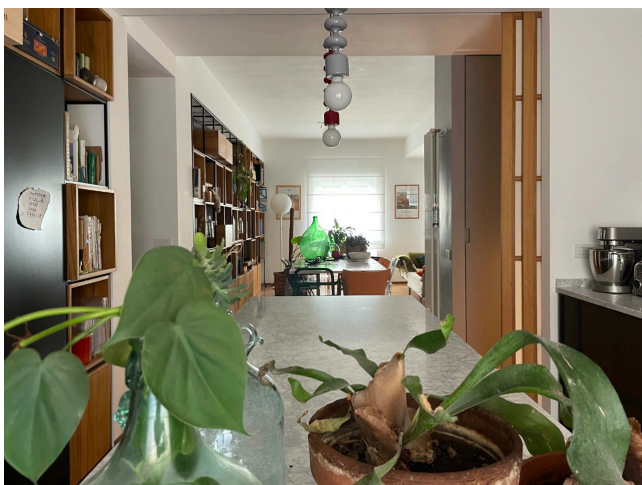

Location 3339

APPARTAMENTO
CONTEMPORANEO
ROMA (RM)

Appartamento contemporaneo in zona Colli Albani, colorato e con arredi in legno naturale, due stanze per i bambini. Bella terrazza condominiale

Si può consultare la scheda online di questa location all'indirizzo <http://www.inlocation.it/location/3339>