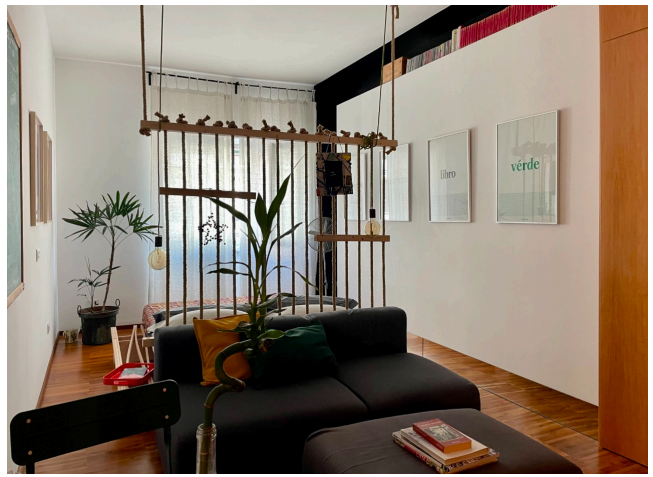

Location 3339

APPARTAMENTO
CONTEMPORANEO
ROMA (RM)

Appartamento contemporaneo in zona Colli Albani, colorato e con arredi in legno naturale, due stanze per i bambini. Bella terrazza condominiale

Si può consultare la scheda online di questa location all'indirizzo <http://www.inlocation.it/location/3339>