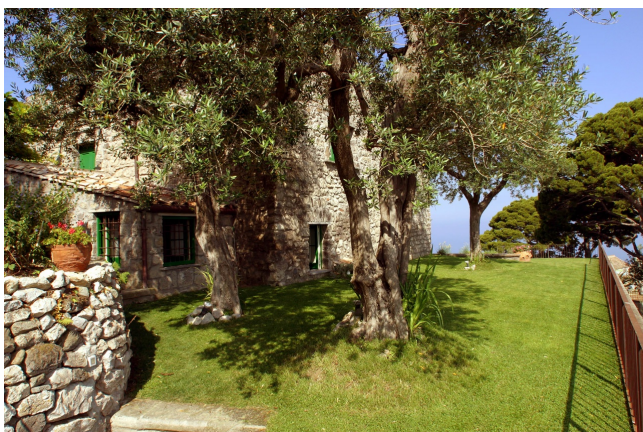

Location 3335

VILLA
LUSSUOSA
SORRENTO (NA)

Elegante e lussuosa villa con vista suggestiva su Capri e sul golfo di Napoli. Suite dotate di ogni comfort e giardini con piscina.

Si può consultare la scheda online di questa location all'indirizzo <http://www.inlocation.it/location/3335>