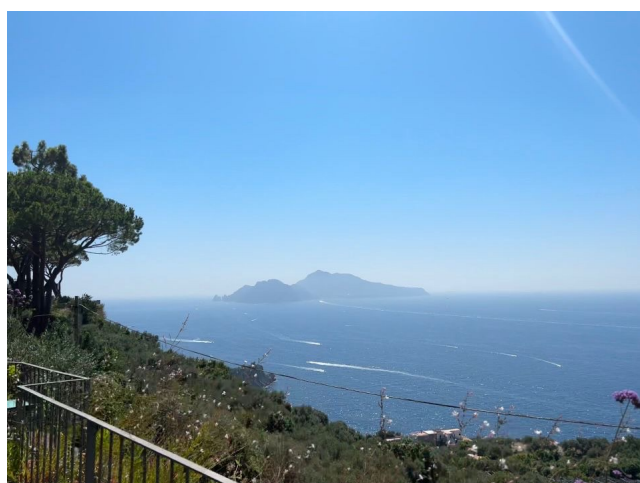

Location 3335

VILLA
LUSSUOSA
SORRENTO (NA)

Elegante e lussuosa villa con vista suggestiva su Capri e sul golfo di Napoli. Suite dotate di ogni comfort e giardini con piscina.

Si può consultare la scheda online di questa location all'indirizzo <http://www.inlocation.it/location/3335>