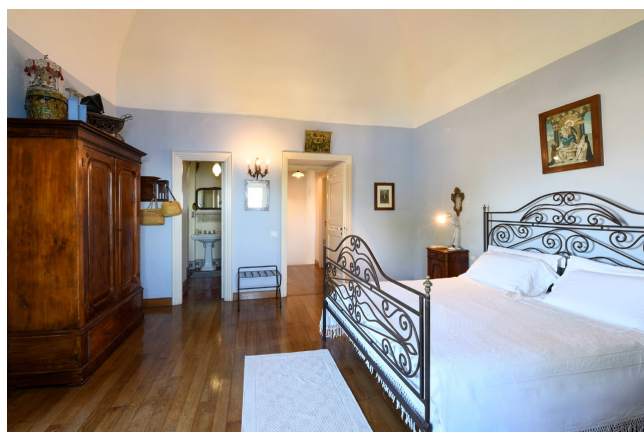

Location 3335

VILLA
LUSSUOSA
SORRENTO (NA)

Elegante e lussuosa villa con vista suggestiva su Capri e sul golfo di Napoli. Suite dotate di ogni comfort e giardini con piscina.

Si può consultare la scheda online di questa location all'indirizzo <http://www.inlocation.it/location/3335>