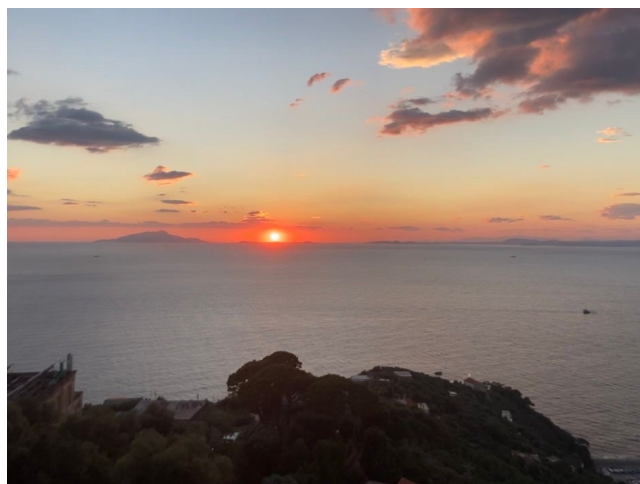

Location 3335

VILLA
LUSSUOSA
SORRENTO (NA)

Elegante e lussuosa villa con vista suggestiva su Capri e sul golfo di Napoli. Suite dotate di ogni comfort e giardini con piscina.

Si può consultare la scheda online di questa location all'indirizzo <http://www.inlocation.it/location/3335>