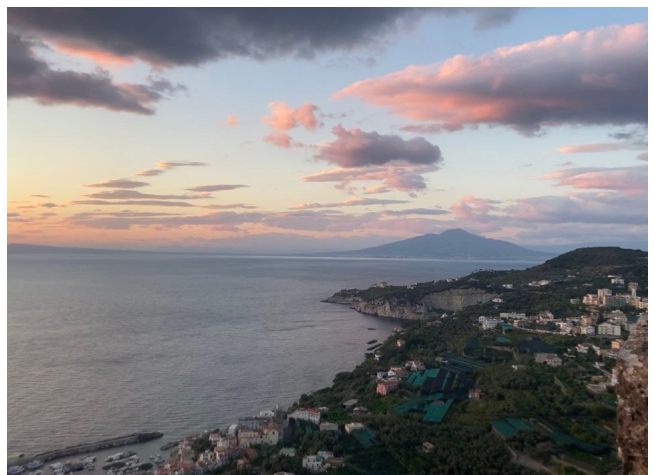

Location 3335

VILLA
LUSSUOSA
SORRENTO (NA)

Elegante e lussuosa villa con vista suggestiva su Capri e sul golfo di Napoli. Suite dotate di ogni comfort e giardini con piscina.

Si può consultare la scheda online di questa location all'indirizzo <http://www.inlocation.it/location/3335>