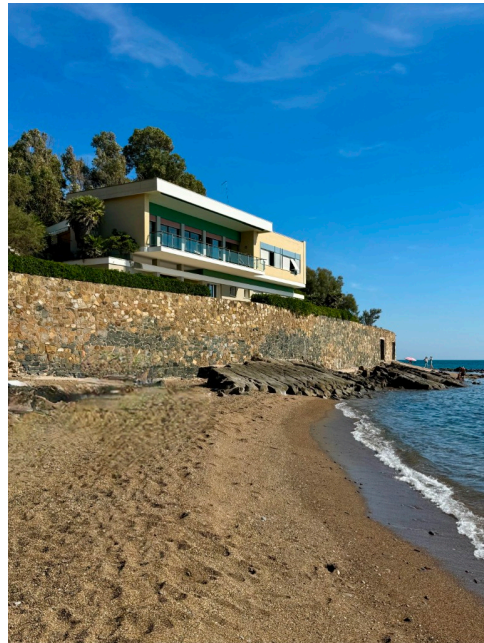

Location 3333

VILLA
ANNI 50/70
SANTA MARINELLA (RM)

Villa a picco sul mare costruita negli anni 60'. Mantiene ancora la struttura e gli arredi dell'epoca. Ingresso sul salone con pavimenti eleganti e vetrata vista mare. La Villa è disposta su due livelli con 6 camere da letto e servizi. Giardino e terrazze vista mare con discesa privata e rimessaggio barche. Parcheggio per mezzi tecnici.