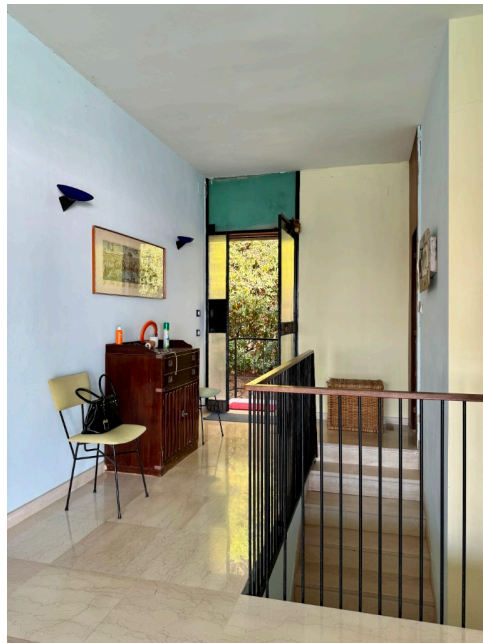

Location 3333

VILLA
ANNI 50/70
SANTA MARINELLA (RM)

Villa a picco sul mare costruita negli anni 60'. Mantiene ancora la struttura e gli arredi dell'epoca. Ingresso sul salone con pavimenti eleganti e vetrata vista mare. La Villa è disposta su due livelli con 6 camere da letto e servizi. Giardino e terrazze vista mare con discesa privata e rimessaggio barche. Parcheggio per mezzi tecnici.