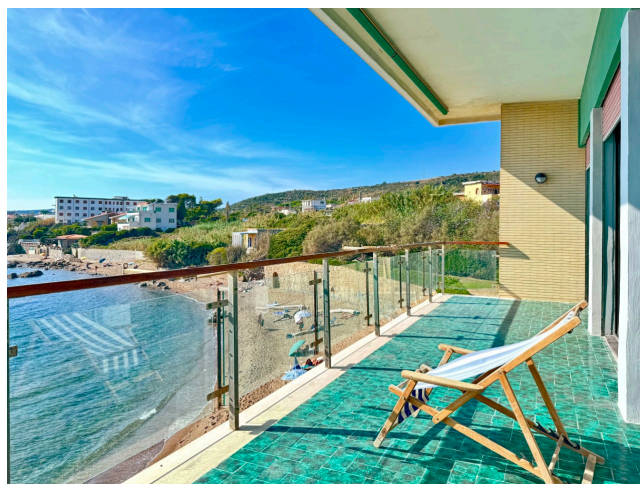

Location 3333

VILLA
ANNI 50/70
SANTA MARINELLA (RM)

Villa a picco sul mare costruita negli anni 60'. Mantiene ancora la struttura e gli arredi dell'epoca. Ingresso sul salone con pavimenti eleganti e vetrata vista mare. La Villa è disposta su due livelli con 6 camere da letto e servizi. Giardino e terrazze vista mare con discesa privata e rimessaggio barche. Parcheggio per mezzi tecnici.