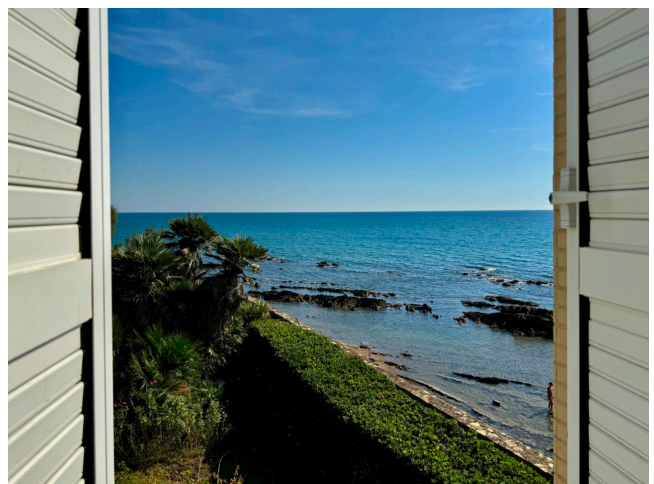

Location 3333

VILLA
ANNI 50/70
SANTA MARINELLA (RM)

Villa a picco sul mare costruita negli anni 60'. Mantiene ancora la struttura e gli arredi dell'epoca. Ingresso sul salone con pavimenti eleganti e vetrata vista mare. La Villa è disposta su due livelli con 6 camere da letto e servizi. Giardino e terrazze vista mare con discesa privata e rimessaggio barche. Parcheggio per mezzi tecnici.