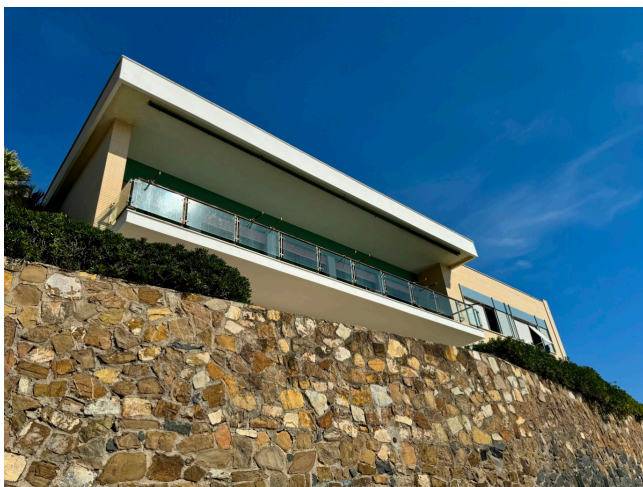

Location 3333

VILLA
ANNI 50/70
SANTA MARINELLA (RM)

Villa a picco sul mare costruita negli anni 60'. Mantiene ancora la struttura e gli arredi dell'epoca. Ingresso sul salone con pavimenti eleganti e vetrata vista mare. La Villa è disposta su due livelli con 6 camere da letto e servizi. Giardino e terrazze vista mare con discesa privata e rimessaggio barche. Parcheggio per mezzi tecnici.