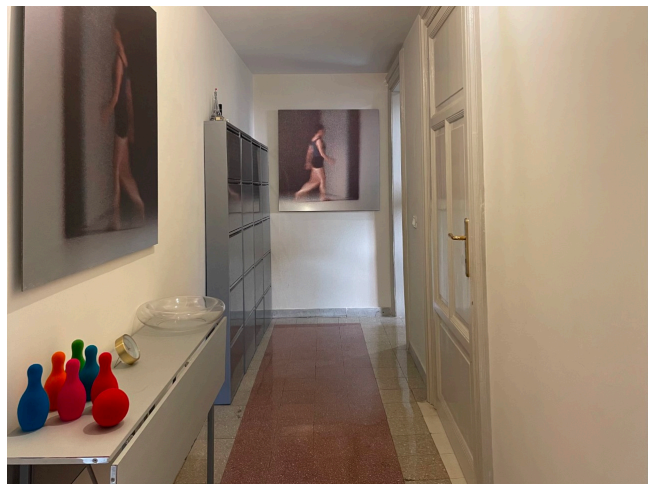

Location 3332

APPARTAMENTO
BOHEMIEN
ROMA (RM) TRASTEVERE

Appartamento al piano rialzato, ristrutturato mantenendo i pavimenti dell'epoca. Ingresso su corridoio, salone doppio, cucina. Camere da letto piccole ma con un bel bagno grande.