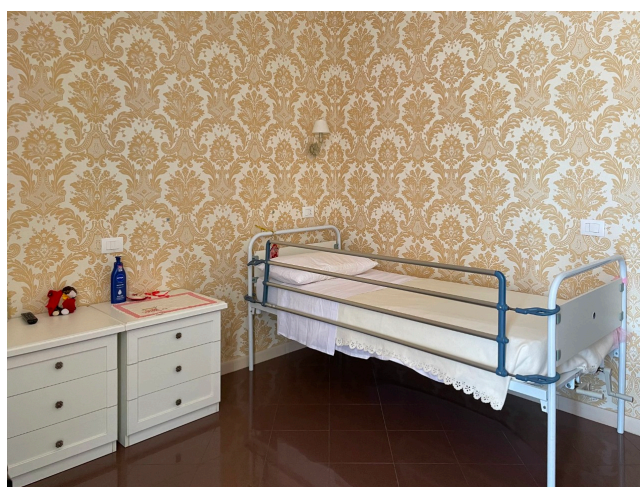

## Location 3331

RSA CASA DI RIPOSO  
CLASSICO  
ROMA (RM) ROMA EST

RSA Casa di riposo anche questa ricavata da ex hotel. le stanze sono divise tra piano terra e primo piano, conservano ancora arredi e caratteristiche dell'hotel. spazi esterni importanti e parcheggi disponibili. Sempre necessario fare verifica per disponibilità in base al riempimento delle strutture. adiacente location cod. 3330.