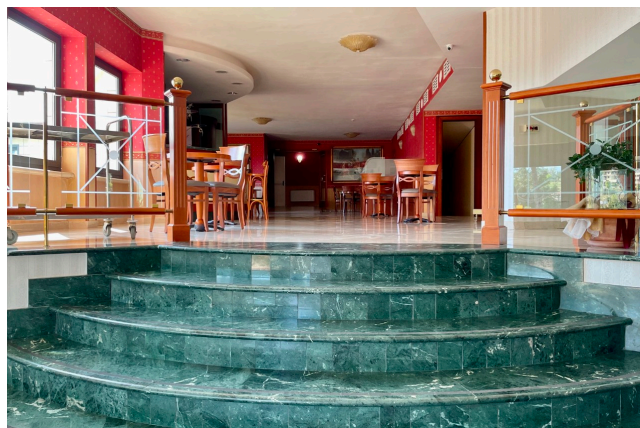

Location 3330

RSA CASA DI RIPOSO
CLASSICO
ROMA (RM) ROMA EST

RSA Casa di riposo ricavata da un ex albergo composto da un piano terra e una reception tipici di una struttura ricettiva. Le camere, in parte ancora con gli arredi dell'hotel, sono divise su 3 piani lungo grandi corridoi. Ampio giardino estremo attrezzato, la struttura dispone anche di un parcheggio estremo per circa 15 vetture. Adiacente location cod. 3331