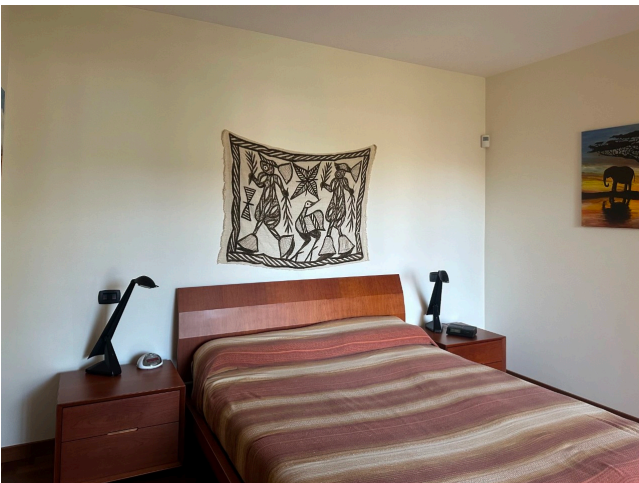

Location 3329

APPARTAMENTO

ANNI 80/90

ROMA (RM) SAN GIOVANNI - CARACALLA

Grande appartamento di 250mq, lusso anni 90

Si può consultare la scheda online di questa location all'indirizzo <http://www.inlocation.it/location/3329>