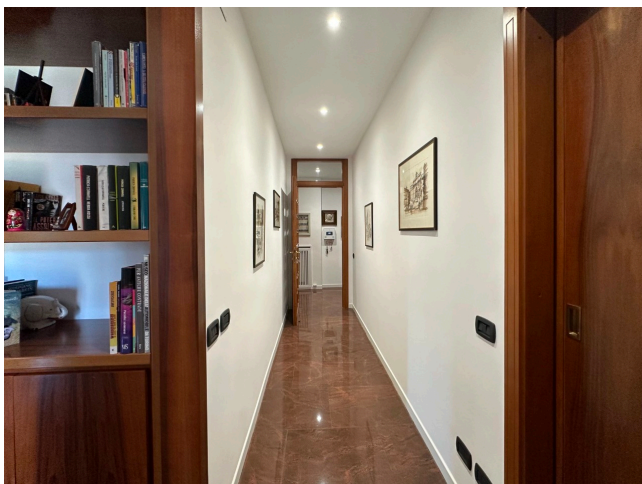

Location 3329

APPARTAMENTO

ANNI 80/90

ROMA (RM) SAN GIOVANNI - CARACALLA

Grande appartamento di 250mq, lusso anni 90

Si può consultare la scheda online di questa location all'indirizzo <http://www.inlocation.it/location/3329>