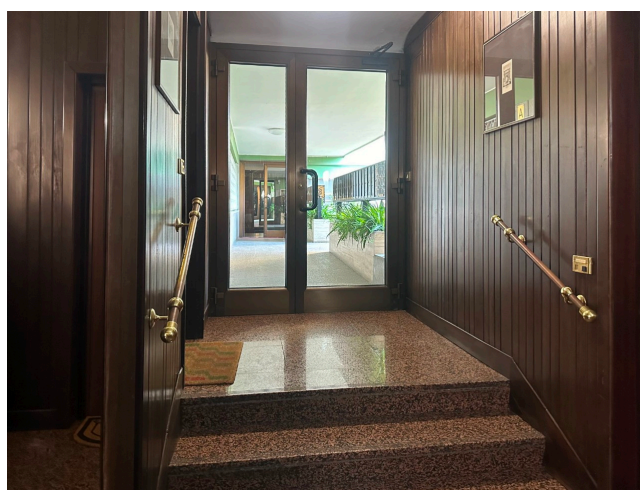

Location 3329

APPARTAMENTO

ANNI 80/90

ROMA (RM) SAN GIOVANNI - CARACALLA

Grande appartamento di 250mq, lusso anni 90

Si può consultare la scheda online di questa location all'indirizzo <http://www.inlocation.it/location/3329>