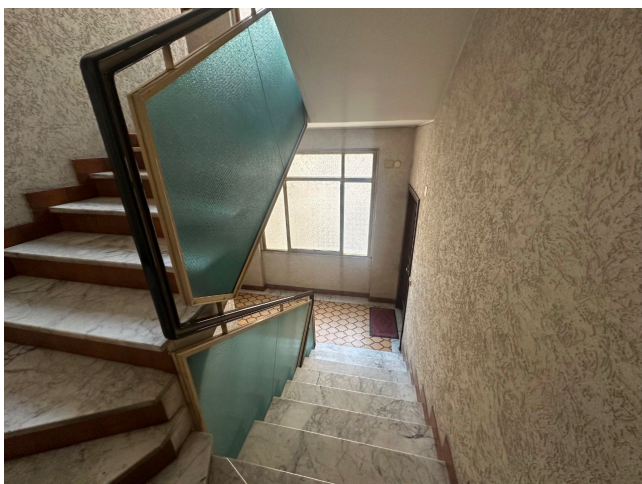

Location 3329

APPARTAMENTO

ANNI 80/90

ROMA (RM) SAN GIOVANNI - CARACALLA

Grande appartamento di 250mq, lusso anni 90

Si può consultare la scheda online di questa location all'indirizzo <http://www.inlocation.it/location/3329>