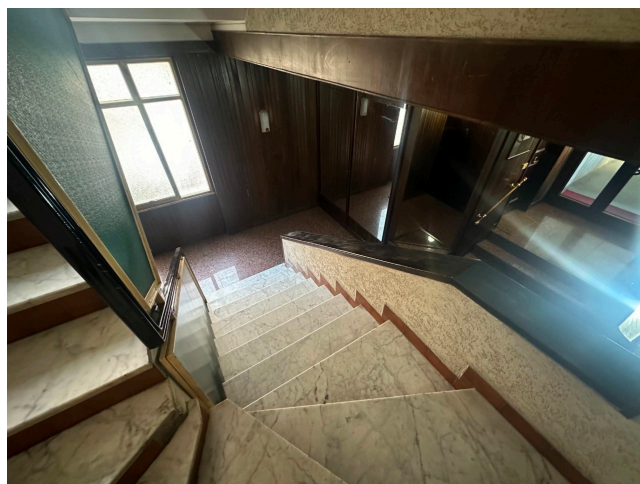

Location 3329

APPARTAMENTO

ANNI 80/90

ROMA (RM) SAN GIOVANNI - CARACALLA

Grande appartamento di 250mq, lusso anni 90

Si può consultare la scheda online di questa location all'indirizzo <http://www.inlocation.it/location/3329>