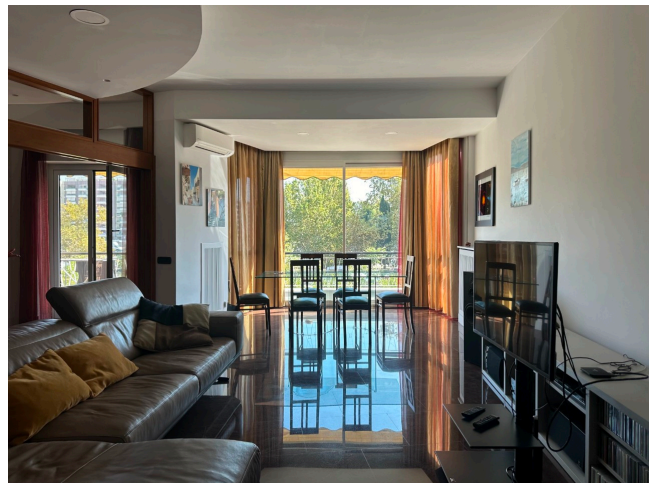

Location 3329

APPARTAMENTO

ANNI 80/90

ROMA (RM) SAN GIOVANNI - CARACALLA

Grande appartamento di 250mq, lusso anni 90

Si può consultare la scheda online di questa location all'indirizzo <http://www.inlocation.it/location/3329>