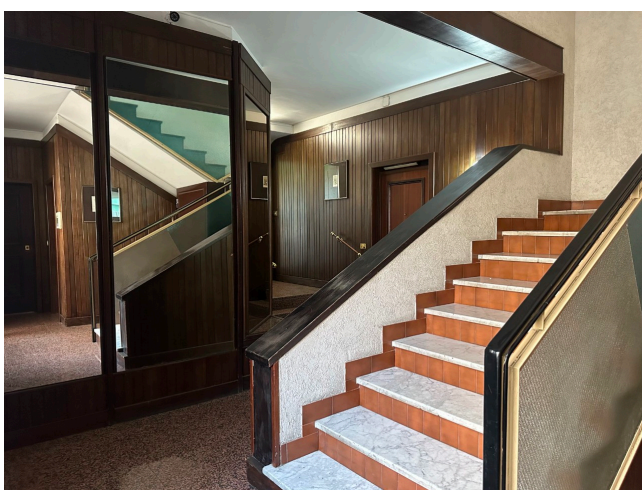

Location 3329

APPARTAMENTO

ANNI 80/90

ROMA (RM) SAN GIOVANNI - CARACALLA

Grande appartamento di 250mq, lusso anni 90

Si può consultare la scheda online di questa location all'indirizzo <http://www.inlocation.it/location/3329>