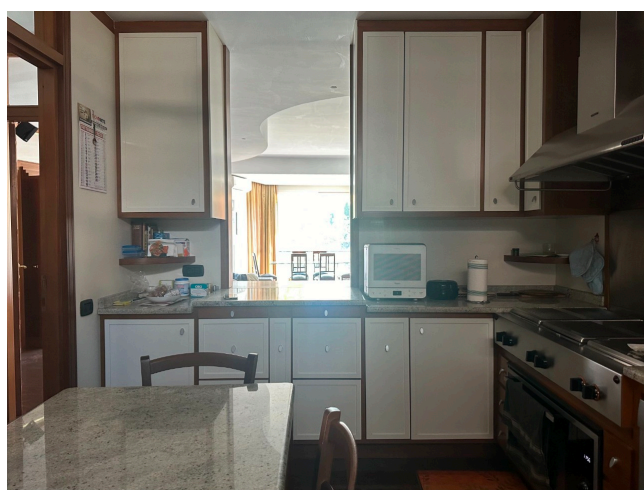

Location 3329

APPARTAMENTO

ANNI 80/90

ROMA (RM) SAN GIOVANNI - CARACALLA

Grande appartamento di 250mq, lusso anni 90

Si può consultare la scheda online di questa location all'indirizzo <http://www.inlocation.it/location/3329>