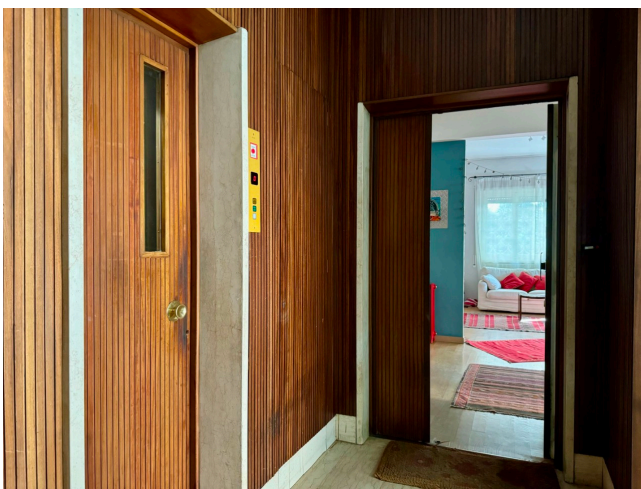

Location 3328

APPARTAMENTO
BOHEMIEN
ROMA (RM) AURELIO

Appartamento dall'atmosfera calda, piano terra circondato completamente da terrazze, internamente abbiamo un ingresso sul salone con a destra cucina e sala da pranzo; corridoio con studio e zona notte con due camere da letto e servizi. Comodissimo.