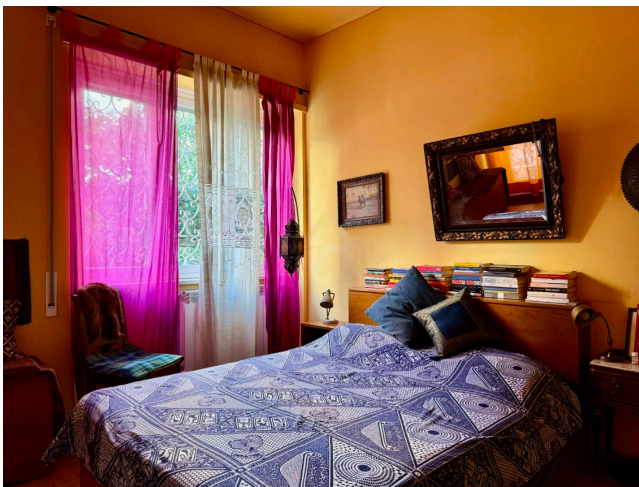

Location 3328

APPARTAMENTO
BOHEMIEN
ROMA (RM) AURELIO

Appartamento dall'atmosfera calda, piano terra circondato completamente da terrazze, internamente abbiamo un ingresso sul salone con a destra cucina e sala da pranzo; corridoio con studio e zona notte con due camere da letto e servizi. Comodissimo.