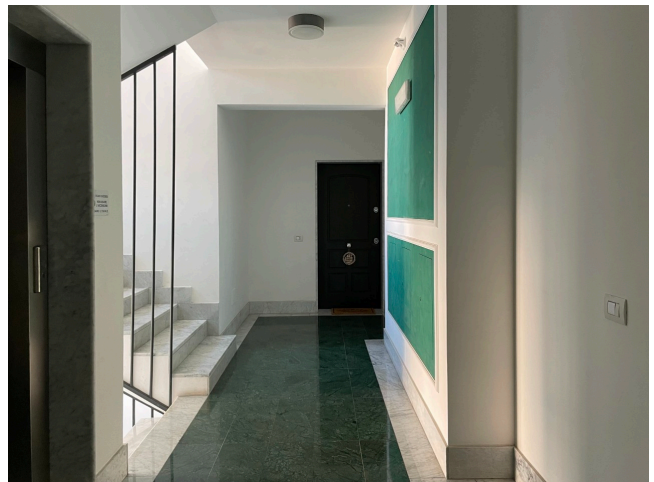

Location 3327

APPARTAMENTO
MODERNO
ROMA (RM) GIANICOLO - MONTEVERDE

Appartamento moderno e luminoso con doppio affaccio in condominio di nuova costruzione. Ingresso su openspace con cucina a vista, terrazzo/balcone a livello che circonda la casa. Due stanze da letto con servizi. Condominio con belle aree comuni e giardini.