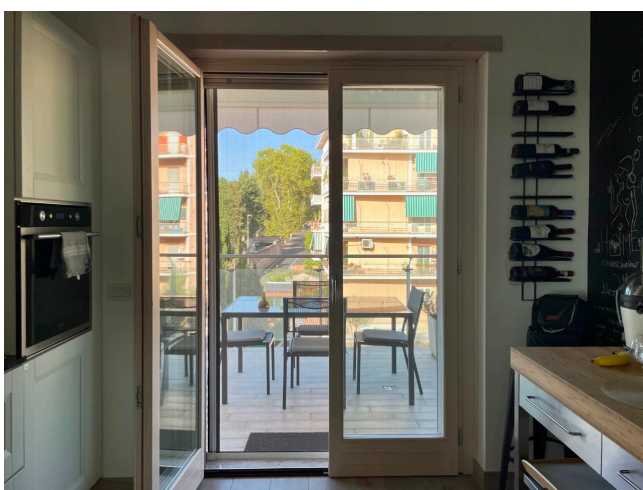

Location 3327

APPARTAMENTO
MODERNO
ROMA (RM) GIANICOLO - MONTEVERDE

Appartamento moderno e luminoso con doppio affaccio in condominio di nuova costruzione. Ingresso su openspace con cucina a vista, terrazzo/balcone a livello che circonda la casa. Due stanze da letto con servizi. Condominio con belle aree comuni e giardini.