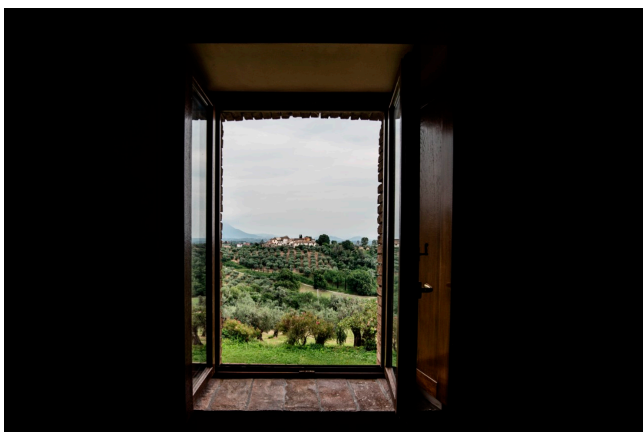

Location 3326

CASALE
MODERNO
FARA SABINA (RI)

Grande casale in pietra di famiglia a Fara Sabina, ampi spazi di rappresentanza, cucina, stanze da letto con servizi

Si può consultare la scheda online di questa location all'indirizzo <http://www.inlocation.it/location/3326>