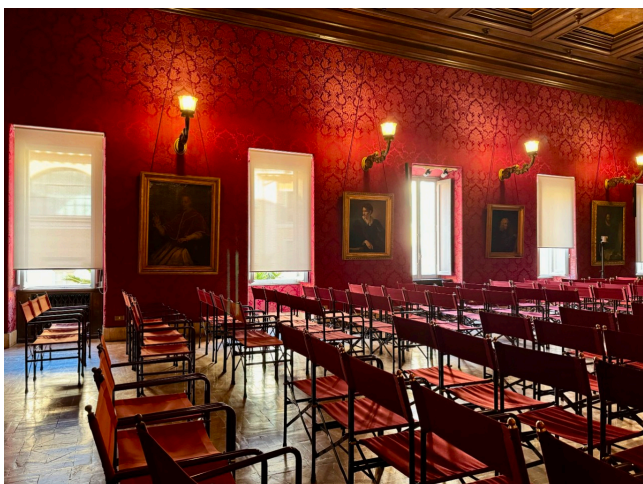

## Location 3325

VILLA  
ANTICA  
ROMA (RM) TRIDENTE

Antico palazzo umbertino con ingresso, giardino. Scalone che porta ai 3 piani con uffici, museo, biblioteca, sala convegni e terrazza lastrico solare con vista tetti.