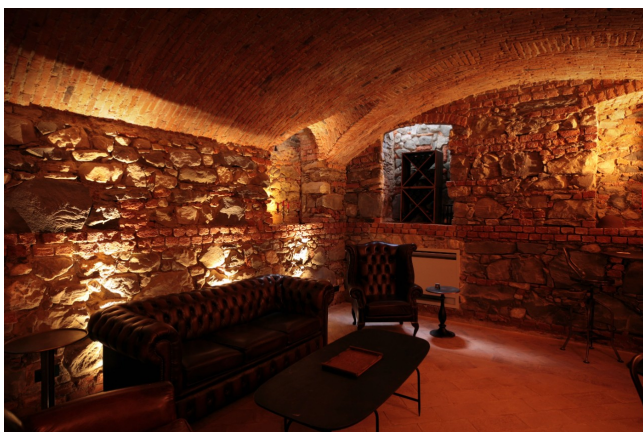

Location 3322

VILLA
ANTICA
MONZA (LC)

Villa antica a nord di Monza con grande parco.

Si può consultare la scheda online di questa location all'indirizzo <http://www.inlocation.it/location/3322>