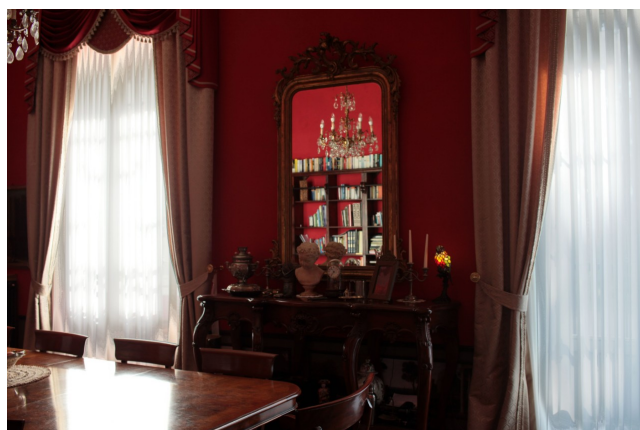

Location 3322

VILLA
ANTICA
MONZA (LC)

Villa antica a nord di Monza con grande parco.

Si può consultare la scheda online di questa location all'indirizzo <http://www.inlocation.it/location/3322>