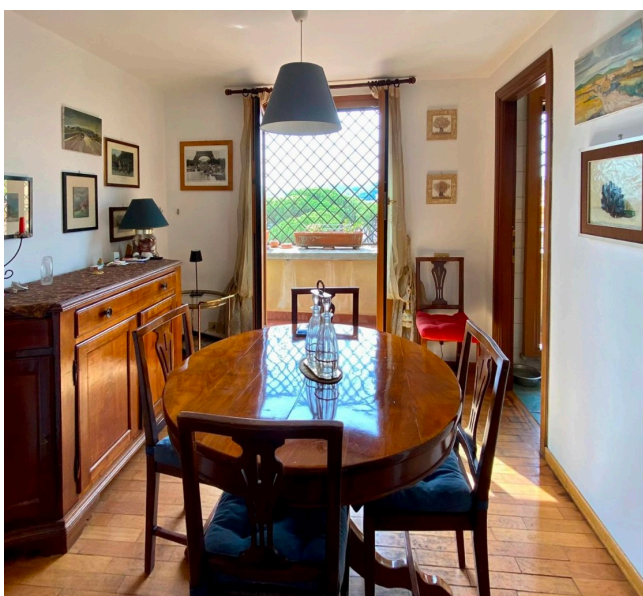

Location 3320

ATTICO
CLASSICO
ROMA (RM) PRATI - VATICANO

Attico e super attico di 150mq con terrazza, vista su Castel sant'Angelo e San Pietro.

Si può consultare la scheda online di questa location all'indirizzo <http://www.inlocation.it/location/3320>