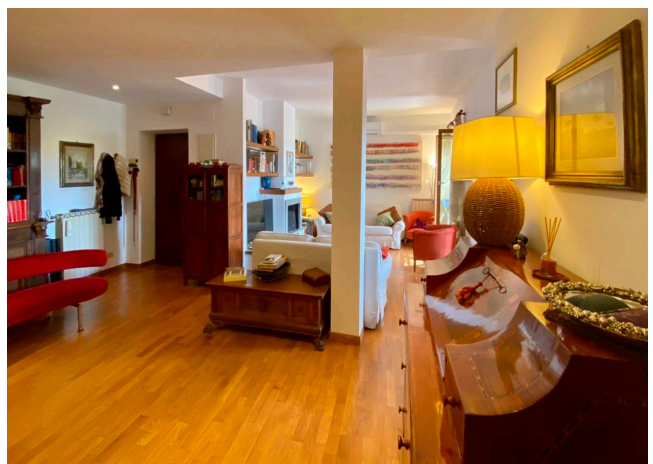

Location 3320

ATTICO
CLASSICO
ROMA (RM) PRATI - VATICANO

Attico e super attico di 150mq con terrazza, vista su Castel sant'Angelo e San Pietro.

Si può consultare la scheda online di questa location all'indirizzo <http://www.inlocation.it/location/3320>