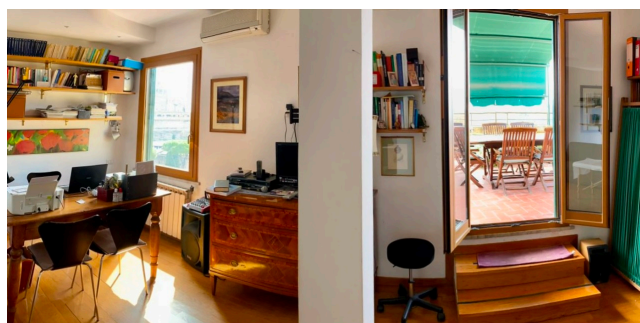

Location 3320

ATTICO
CLASSICO
ROMA (RM) PRATI - VATICANO

Attico e super attico di 150mq con terrazza, vista su Castel sant'Angelo e San Pietro.

Si può consultare la scheda online di questa location all'indirizzo <http://www.inlocation.it/location/3320>