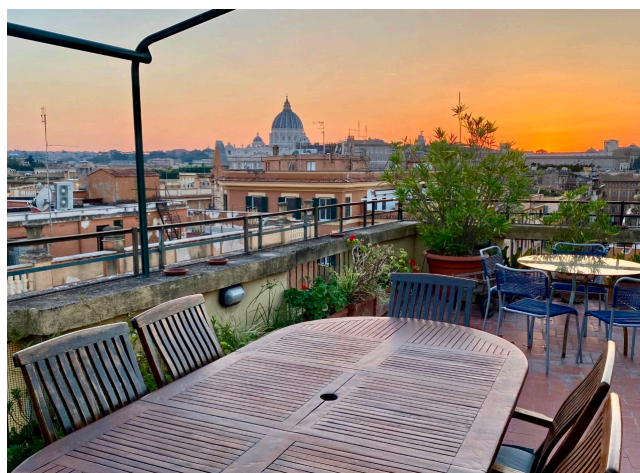

Location 3320

ATTICO
CLASSICO
ROMA (RM) PRATI - VATICANO

Attico e super attico di 150mq con terrazza, vista su Castel sant'Angelo e San Pietro.

Si può consultare la scheda online di questa location all'indirizzo <http://www.inlocation.it/location/3320>