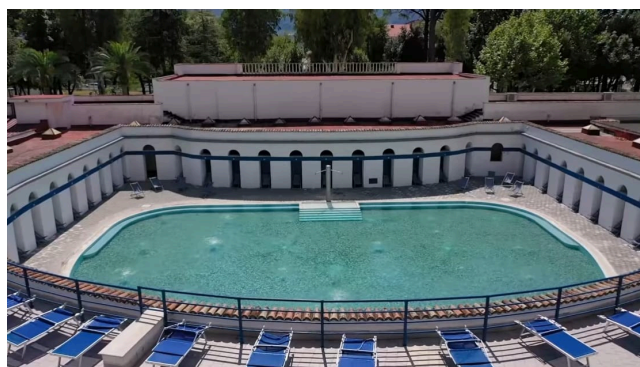

Location 3318

LOCATION INSOLITE

Antiche terme con strutture degli anni 50.

Si può consultare la scheda online di questa location all'indirizzo <http://www.inlocation.it/location/3318>