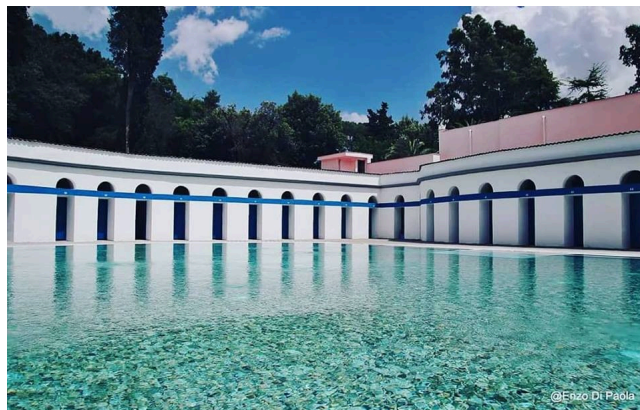

Location 3318

LOCATION INSOLITE

Antiche terme con strutture degli anni 50.

Si può consultare la scheda online di questa location all'indirizzo <http://www.inlocation.it/location/3318>