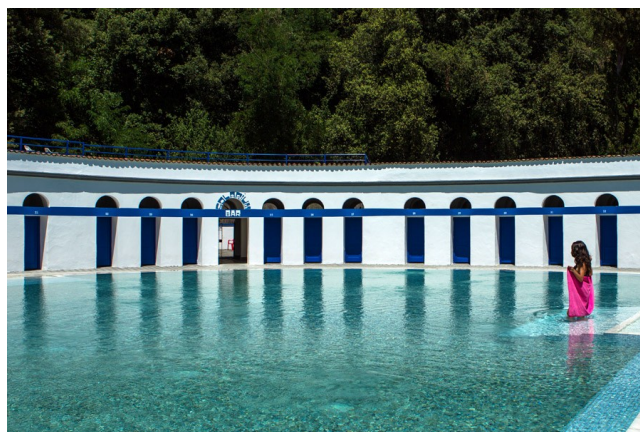

Location 3318

LOCATION INSOLITE

Antiche terme con strutture degli anni 50.

Si può consultare la scheda online di questa location all'indirizzo <http://www.inlocation.it/location/3318>