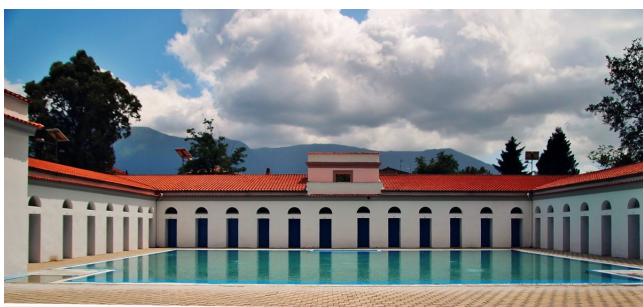

Location 3318

LOCATION INSOLITE

Antiche terme con strutture degli anni 50.

Si può consultare la scheda online di questa location all'indirizzo <http://www.inlocation.it/location/3318>