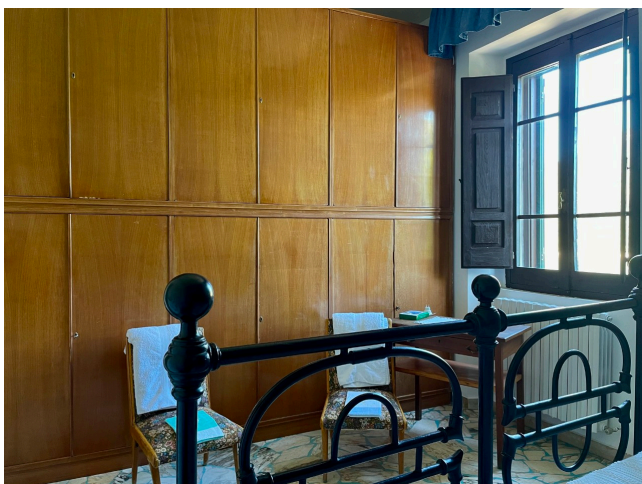

Location 3317

VILLA
ANNI 50/70
LAGO DEL TURANO (RI)

Antica dimora degli anni 30 affacciata sul Lago del Turano, ambienti non ristrutturati, saloni dell'epoca. Terrazza con vista lago, giardini all'italiana.