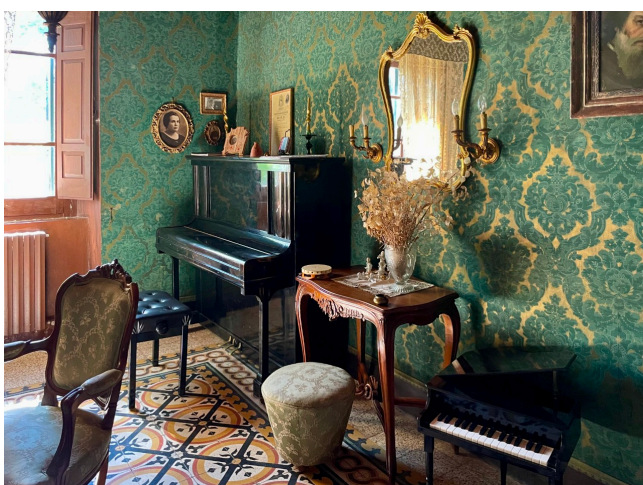

Location 3317

VILLA
ANNI 50/70
LAGO DEL TURANO (RI)

Antica dimora degli anni 30 affacciata sul Lago del Turano, ambienti non ristrutturati, saloni dell'epoca. Terrazza con vista lago, giardini all'italiana.