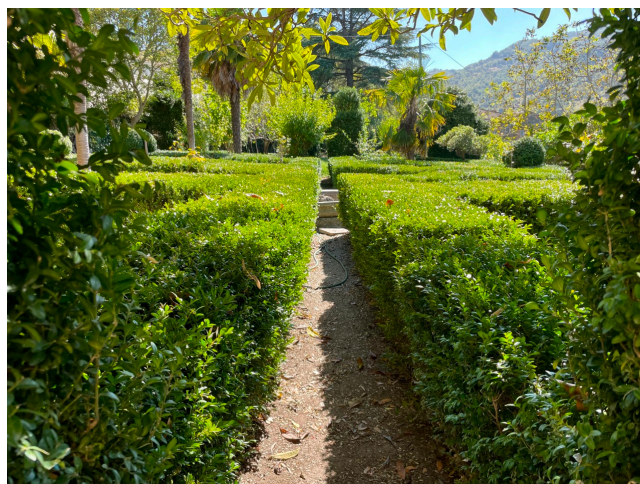

Location 3317

VILLA
ANNI 50/70
LAGO DEL TURANO (RI)

Antica dimora degli anni 30 affacciata sul Lago del Turano, ambienti non ristrutturati, saloni dell'epoca. Terrazza con vista lago, giardini all'italiana.