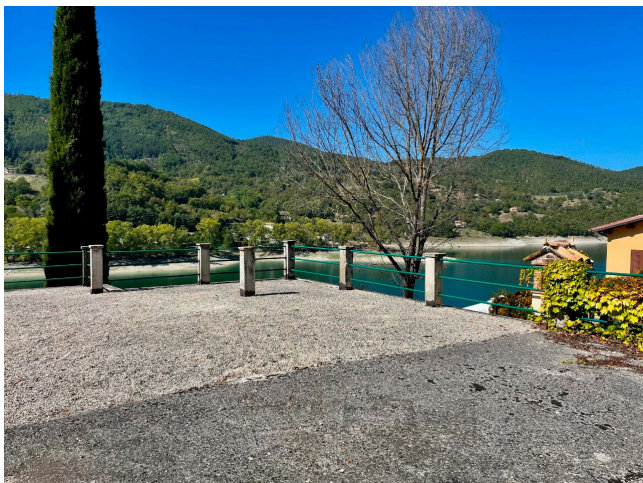

Location 3317

VILLA
ANNI 50/70
LAGO DEL TURANO (RI)

Antica dimora degli anni 30 affacciata sul Lago del Turano, ambienti non ristrutturati, saloni dell'epoca. Terrazza con vista lago, giardini all'italiana.