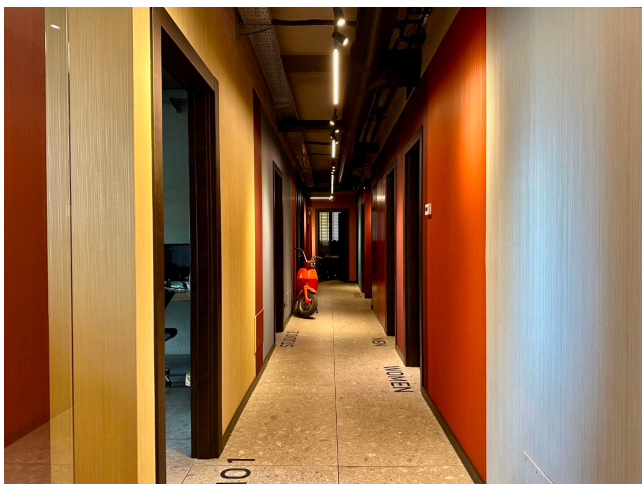

## Location 3315

UFFICIO  
MODERNO  
ROMA (RM) PRATI - VATICANO

Uffici produttivi TV, sale di montaggio, 400mq con ingresso indipendente su strada.

Si può consultare la scheda online di questa location all'indirizzo <http://www.inlocation.it/location/3315>