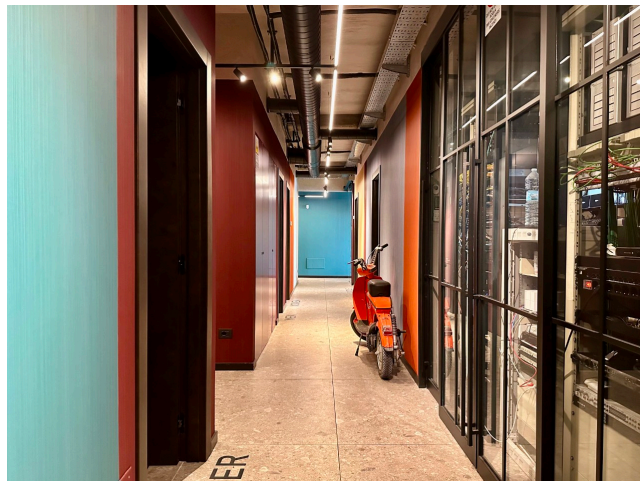

## Location 3315

UFFICIO  
MODERNO  
ROMA (RM) PRATI - VATICANO

Uffici produttivi TV, sale di montaggio, 400mq con ingresso indipendente su strada.

Si può consultare la scheda online di questa location all'indirizzo <http://www.inlocation.it/location/3315>