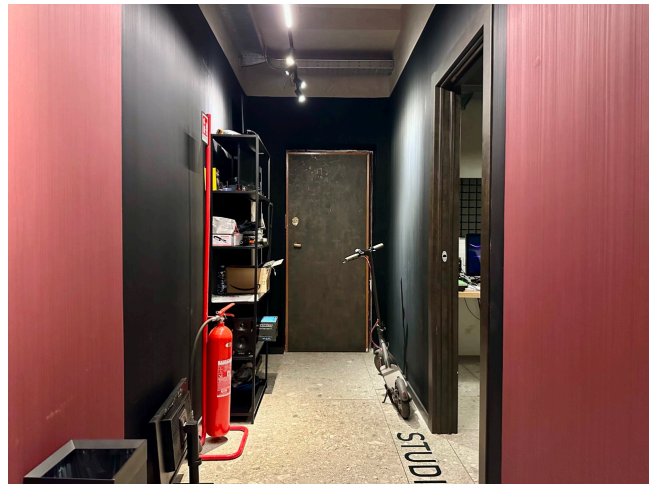

## Location 3315

UFFICIO  
MODERNO  
ROMA (RM) PRATI - VATICANO

Uffici produttivi TV, sale di montaggio, 400mq con ingresso indipendente su strada.

Si può consultare la scheda online di questa location all'indirizzo <http://www.inlocation.it/location/3315>