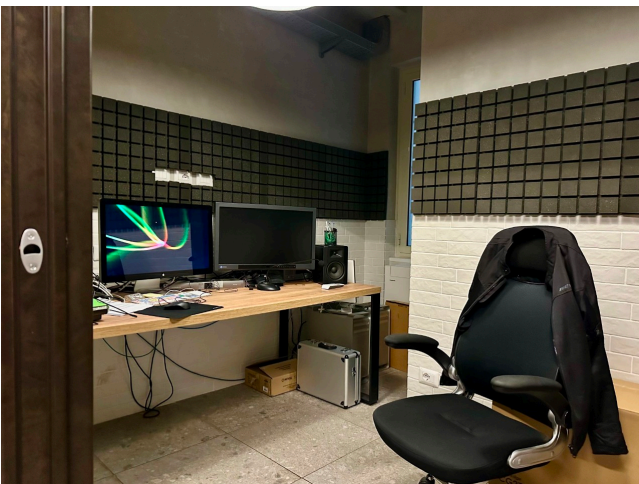

## Location 3315

UFFICIO  
MODERNO  
ROMA (RM) PRATI - VATICANO

Uffici produttivi TV, sale di montaggio, 400mq con ingresso indipendente su strada.

Si può consultare la scheda online di questa location all'indirizzo <http://www.inlocation.it/location/3315>