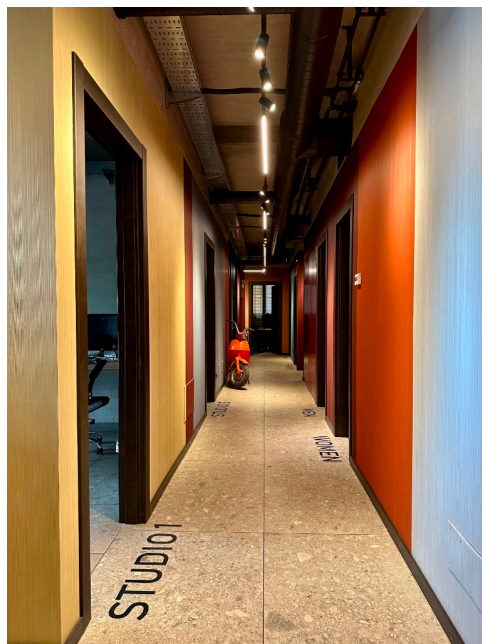

## Location 3315

UFFICIO  
MODERNO  
ROMA (RM) PRATI - VATICANO

Uffici produttivi TV, sale di montaggio, 400mq con ingresso indipendente su strada.

Si può consultare la scheda online di questa location all'indirizzo <http://www.inlocation.it/location/3315>