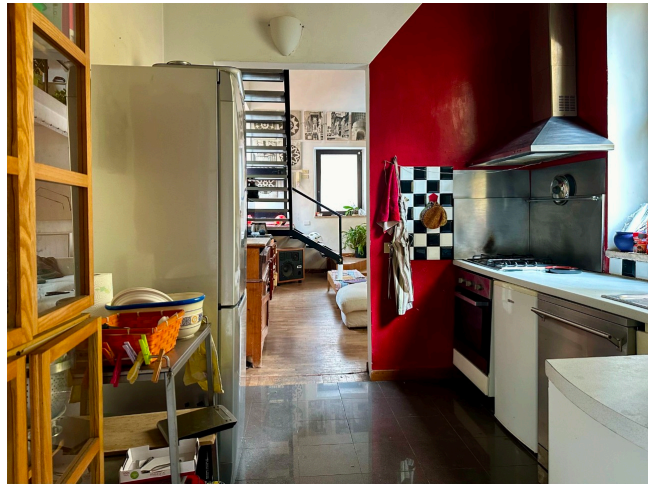

Location 3314

LOFT
BOHEMIEN
ROMA (RM) TRIDENTE

Loft incastonato tra i palazzi del centro con giardino terrazzato di proprietà. Ingresso su openspace soppalcato, travi a vista, molto luminoso. Zona A1 del centro.