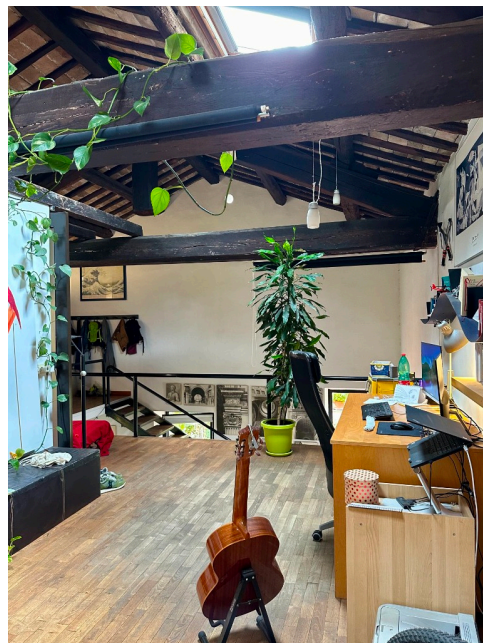

Location 3314

LOFT
BOHEMIEN
ROMA (RM) TRIDENTE

Loft incastonato tra i palazzi del centro con giardino terrazzato di proprietà. Ingresso su openspace soppalcato, travi a vista, molto luminoso. Zona A1 del centro.