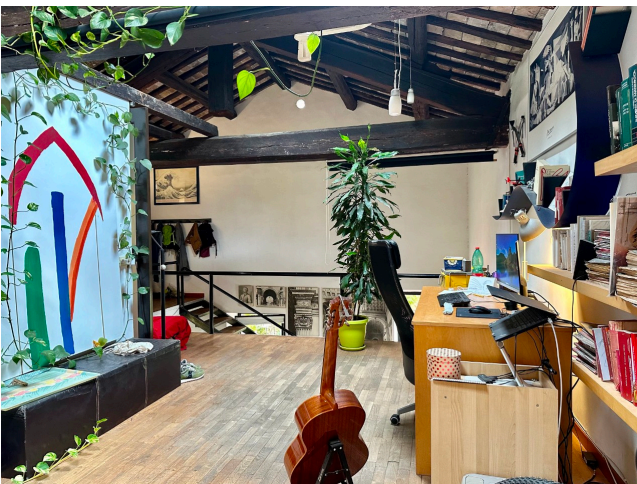

Location 3314

LOFT
BOHEMIEN
ROMA (RM) TRIDENTE

Loft incastonato tra i palazzi del centro con giardino terrazzato di proprietà. Ingresso su openspace soppalcato, travi a vista, molto luminoso. Zona A1 del centro.