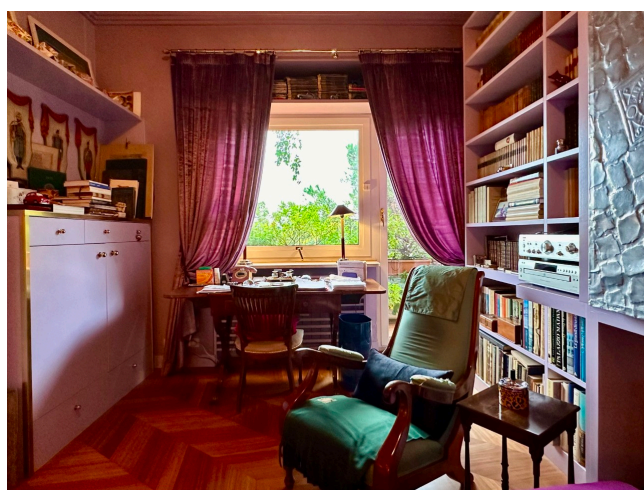

Location 3311

APPARTAMENTO
BOHEMIEN
ROMA (RM) PARIOLI - PINCIANO - FLAMINIO

Appartamento dai colori caldi con ingresso su salone angolare ampio con terrazzo, collegato alla sala da pranzo e collegato al salotto/studio; corridoio che porta alla zona notte con due stanze da letto e servizi, balconato.