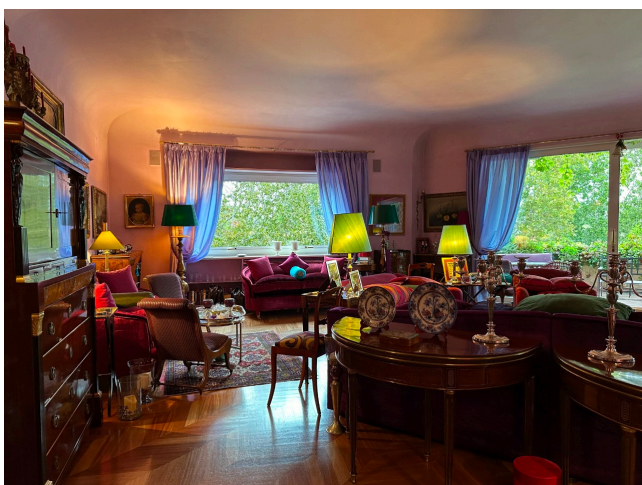

Location 3311

APPARTAMENTO
BOHEMIEN
ROMA (RM) PARIOLI - PINCIANO - FLAMINIO

Appartamento dai colori caldi con ingresso su salone angolare ampio con terrazzo, collegato alla sala da pranzo e collegato al salotto/studio; corridoio che porta alla zona notte con due stanze da letto e servizi, balconato.