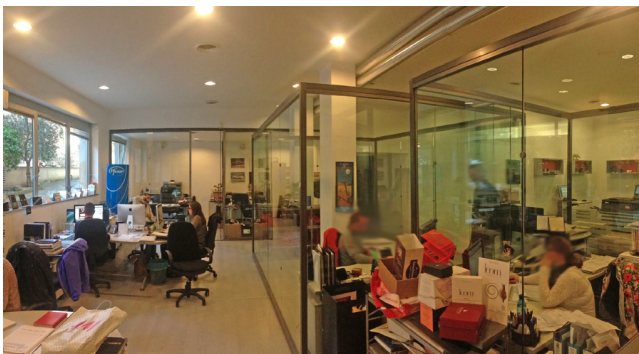

## Location 331

UFFICIO  
MODERNO  
ROMA (RM) PRATI - VATICANO

Si può consultare la scheda online di questa location all'indirizzo <http://www.inlocation.it/location/331>