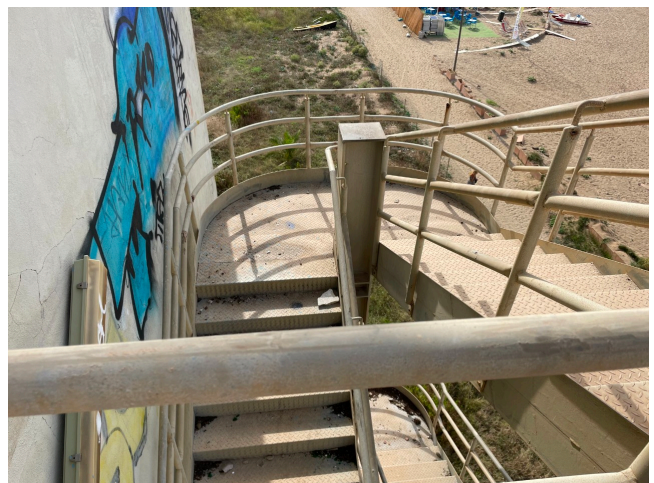

Location 3309

SPAZI DISMESSI
MARE
ROMA (RM)

Edificio dismesso, ora recintato con parcheggi x mezzi tecnici, disposto su 4 livelli con corridoi e scale antincendio.

Si può consultare la scheda online di questa location all'indirizzo <http://www.inlocation.it/location/3309>