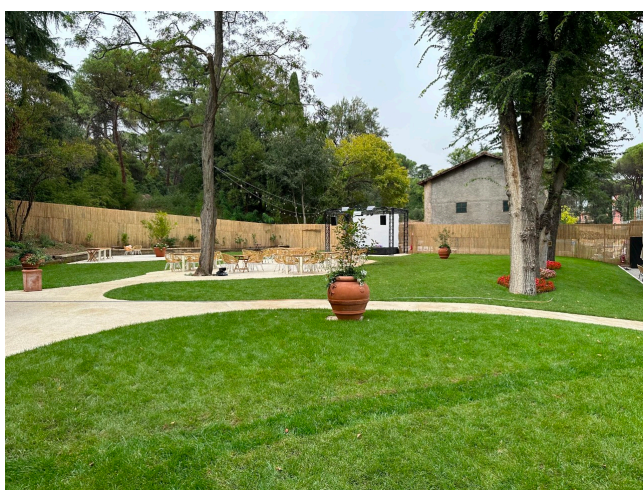

Location 3308

BAR
BOHEMIEN
ROMA (RM)

Spazio verde privato con parcheggi mezzi tecnici e campo base. Struttura bar con giardino attrezzato per eventi

Si può consultare la scheda online di questa location all'indirizzo <http://www.inlocation.it/location/3308>