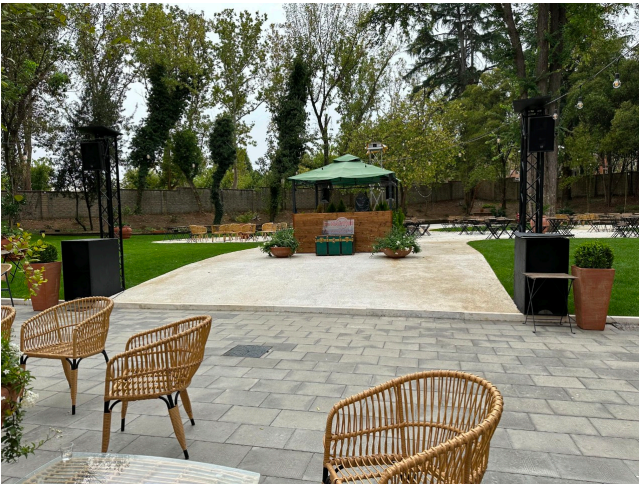

Location 3308

BAR
BOHEMIEN
ROMA (RM)

Spazio verde privato con parcheggi mezzi tecnici e campo base. Struttura bar con giardino attrezzato per eventi

Si può consultare la scheda online di questa location all'indirizzo <http://www.inlocation.it/location/3308>