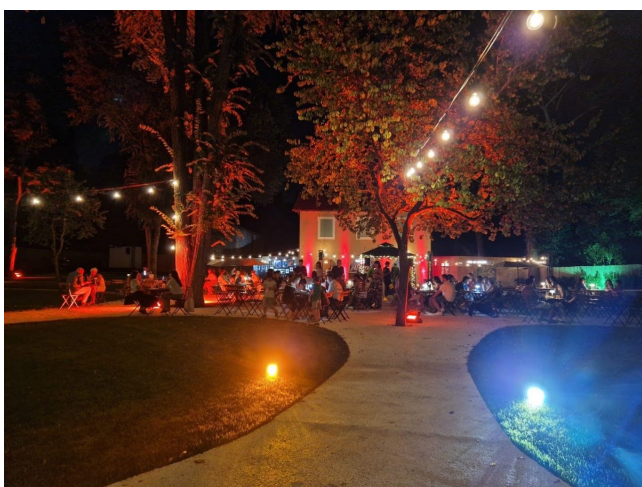

Location 3308

BAR
BOHEMIEN
ROMA (RM)

Spazio verde privato con parcheggi mezzi tecnici e campo base. Struttura bar con giardino attrezzato per eventi

Si può consultare la scheda online di questa location all'indirizzo <http://www.inlocation.it/location/3308>