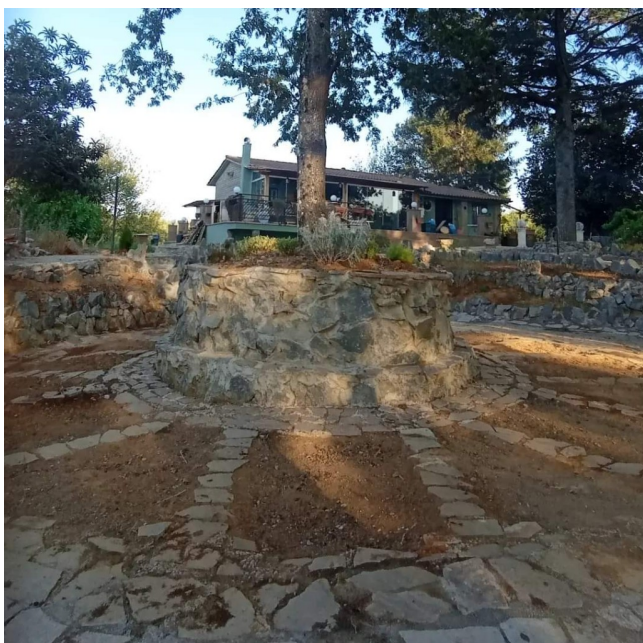

## Location 3307

VILLA  
CONTEMPORANEA  
ORIOLO ROMANO (RM)

Villetta nella campagna di Oriolo Romano

Si può consultare la scheda online di questa location all'indirizzo <http://www.inlocation.it/location/3307>