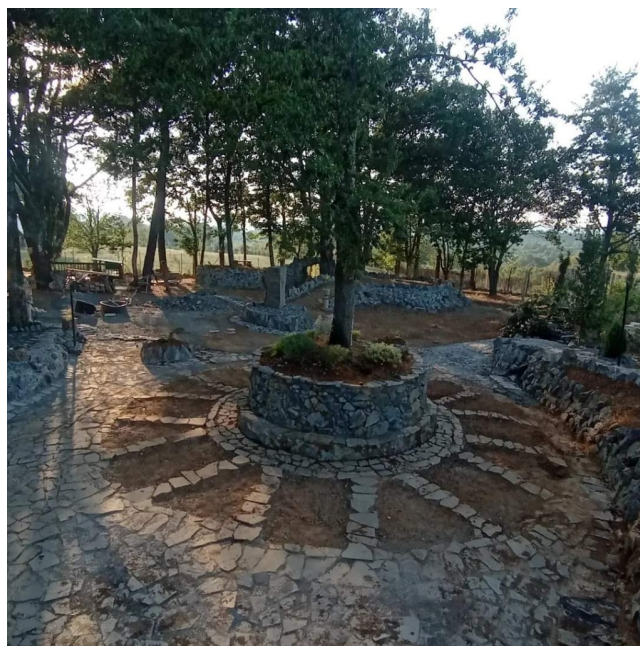

## Location 3307

VILLA  
CONTEMPORANEA  
ORIOLO ROMANO (RM)

Villetta nella campagna di Oriolo Romano

Si può consultare la scheda online di questa location all'indirizzo <http://www.inlocation.it/location/3307>