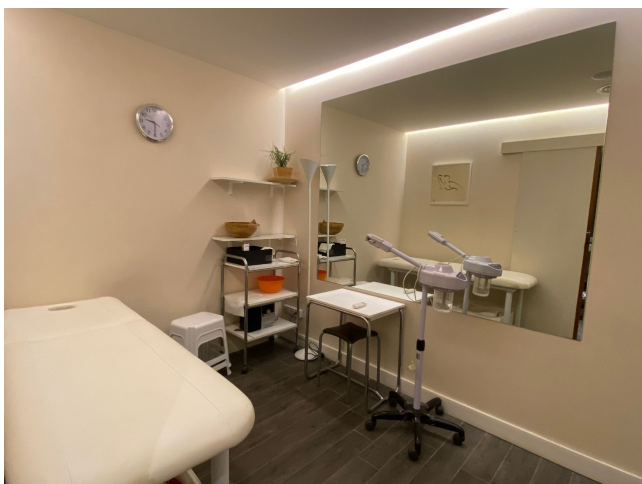

Location 3306

LOCATION INSOLITE

ROMA (RM) PARIOLI - PINCIANO - FLAMINIO

Grande salone barbiere parrucchiere

Si può consultare la scheda online di questa location all'indirizzo <http://www.inlocation.it/location/3306>