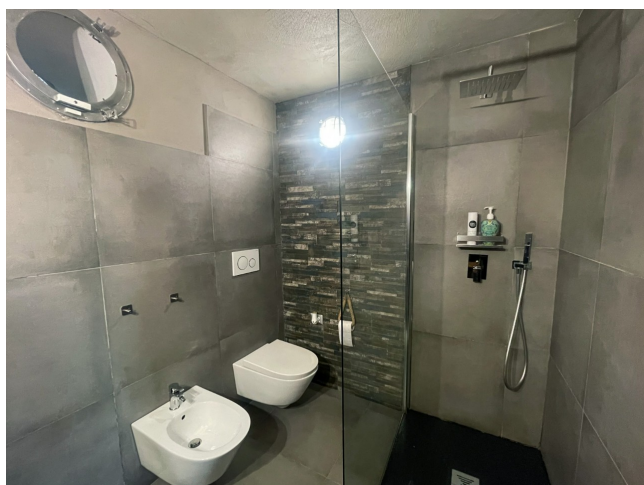

## Location 3305

VILLA  
CONTEMPORANEA  
FREGENE (RM)

Chiesetta sconsacrata riconvertita in villetta/loft con giardino e piscina.

Si può consultare la scheda online di questa location all'indirizzo <http://www.inlocation.it/location/3305>