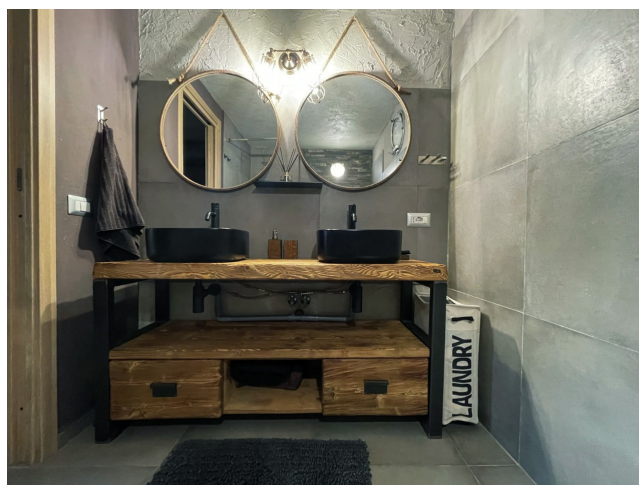

## Location 3305

VILLA  
CONTEMPORANEA  
FREGENE (RM)

Chiesetta sconsacrata riconvertita in villetta/loft con giardino e piscina.

Si può consultare la scheda online di questa location all'indirizzo <http://www.inlocation.it/location/3305>