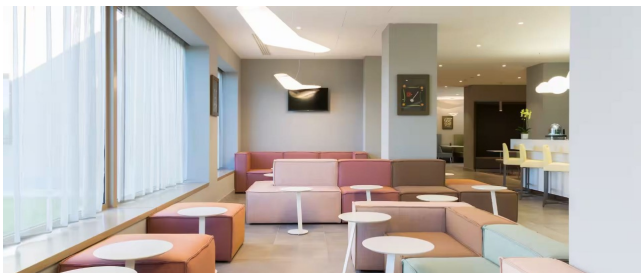

Location 3303

HOTEL
MODERNO
ROMA (RM) ROMA EST

Hotel moderno dai colori pastello con parcheggi privati e locale ristorante annesso con piscina.

Si può consultare la scheda online di questa location all'indirizzo <http://www.inlocation.it/location/3303>