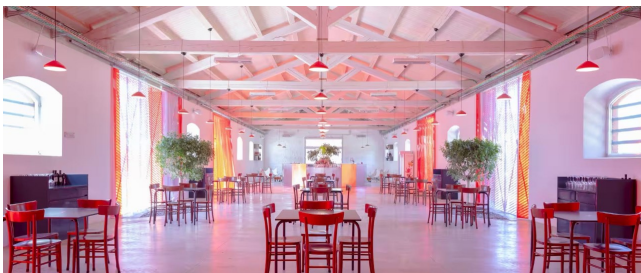

Location 3303

HOTEL
MODERNO
ROMA (RM) ROMA EST

Hotel moderno dai colori pastello con parcheggi privati e locale ristorante annesso con piscina.

Si può consultare la scheda online di questa location all'indirizzo <http://www.inlocation.it/location/3303>