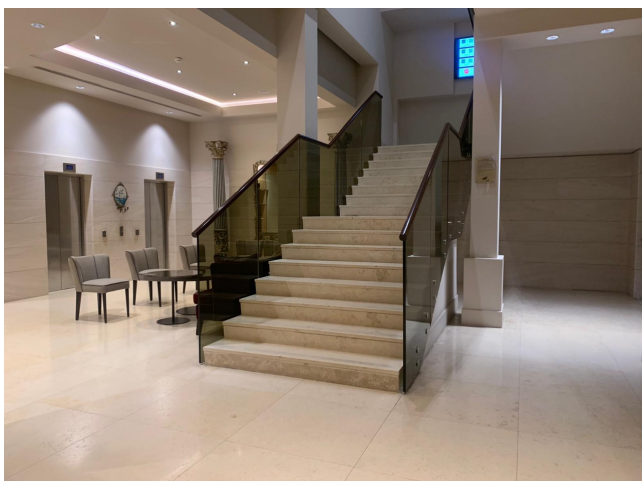

Location 3302

HOTEL
CONTEMPORANEO
ROMA (RM) AURELIO

Hotel Moderno con varie sale ed ampi spazi, parcheggi privati per mezzi tecnici

Si può consultare la scheda online di questa location all'indirizzo <http://www.inlocation.it/location/3302>