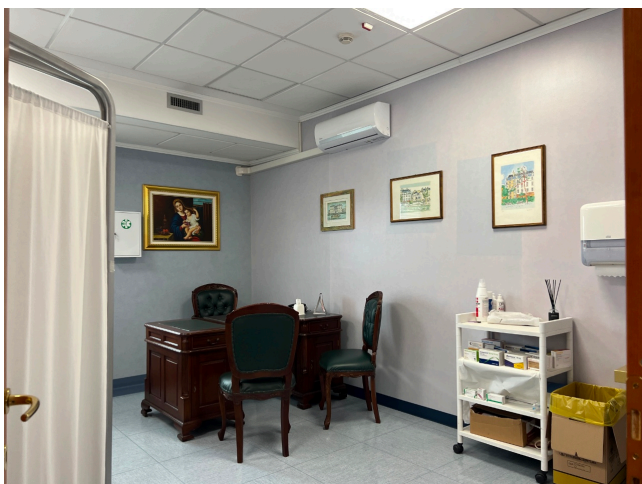

## Location 3301

CLINICA  
MODERNA  
ROMA (RM) ROMA EST

Centro diagnostico moderno. Macchinari per analisi TAC e risonanza magnetica. Studi e sale. Disponibilità su richiesta.

Si può consultare la scheda online di questa location all'indirizzo <http://www.inlocation.it/location/3301>