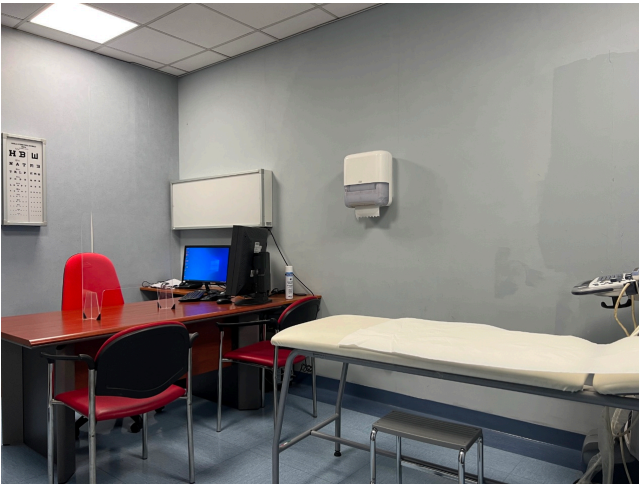

## Location 3301

CLINICA  
MODERNA  
ROMA (RM) ROMA EST

Centro diagnostico moderno. Macchinari per analisi TAC e risonanza magnetica. Studi e sale. Disponibilità su richiesta.

Si può consultare la scheda online di questa location all'indirizzo <http://www.inlocation.it/location/3301>