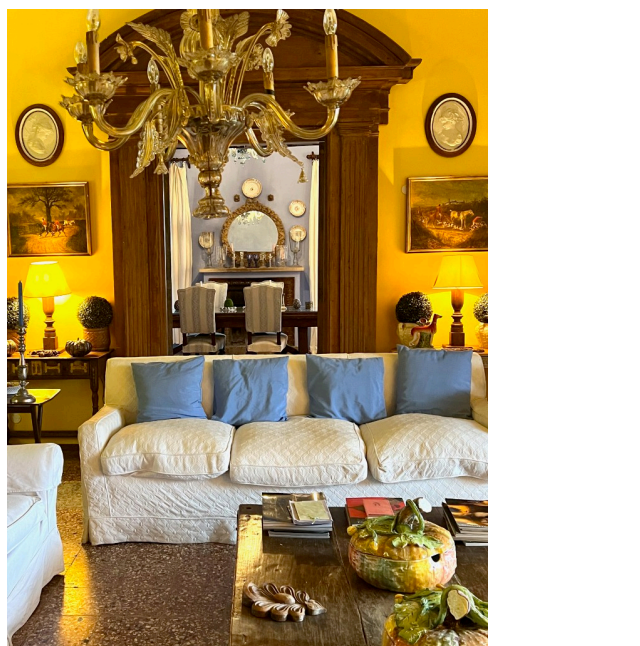

## Location 3299

VILLA  
CLASSICA  
ORVIETO (TR)

Elegante Casale d'epoca ad Orvieto con ampie aree di rappresentanza con arredi antichi, 5 stanze da letto con servizi, giardini curatissimi e piscina.

Si può consultare la scheda online di questa location all'indirizzo <http://www.inlocation.it/location/3299>