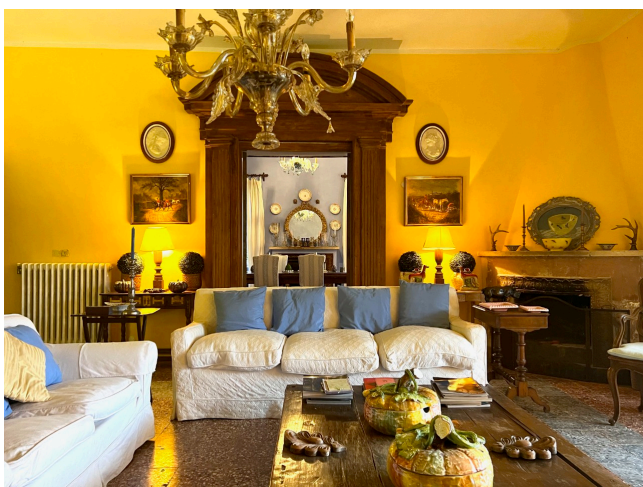

## Location 3299

VILLA  
CLASSICA  
ORVIETO (TR)

Elegante Casale d'epoca ad Orvieto con ampie aree di rappresentanza con arredi antichi, 5 stanze da letto con servizi, giardini curatissimi e piscina.

Si può consultare la scheda online di questa location all'indirizzo <http://www.inlocation.it/location/3299>