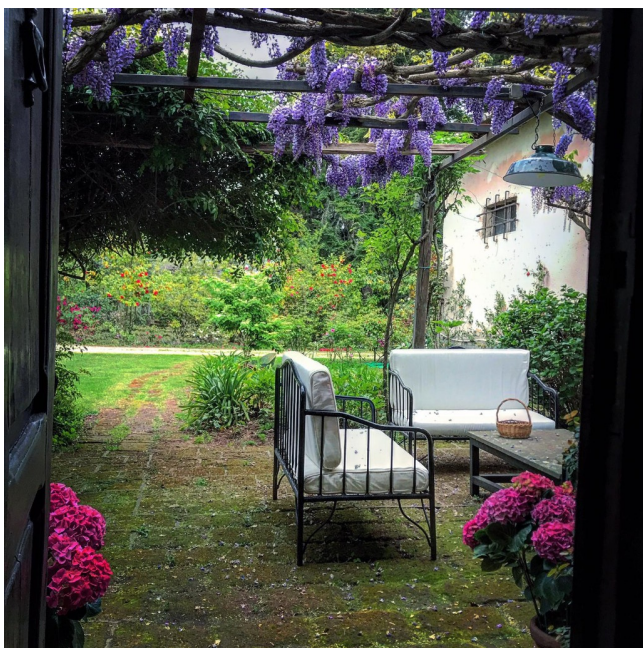

## Location 3299

VILLA  
CLASSICA  
ORVIETO (TR)

Elegante Casale d'epoca ad Orvieto con ampie aree di rappresentanza con arredi antichi, 5 stanze da letto con servizi, giardini curatissimi e piscina.

Si può consultare la scheda online di questa location all'indirizzo <http://www.inlocation.it/location/3299>