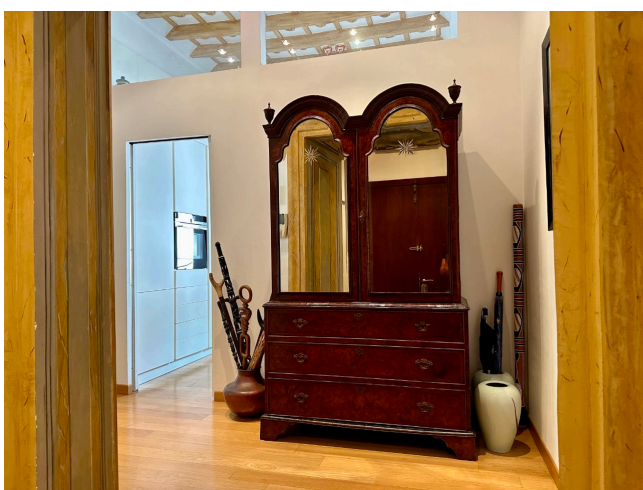

Location 3298

APPARTAMENTO
ANTICO
ROMA (RM) NAVONA / CAMPO DE' FIORI / PANTHEON

Appartamento elegante a via Giulia, con pianerottolo privato, ingresso, cucina, ampio salone con soffitti a cassettoni affrescati, due stanze da letto con servizi