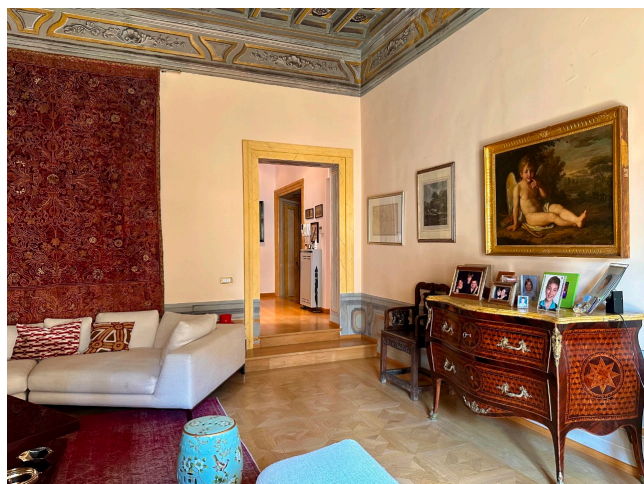

Location 3298

APPARTAMENTO
ANTICO
ROMA (RM) NAVONA / CAMPO DE' FIORI / PANTHEON

Appartamento elegante a via Giulia, con pianerottolo privato, ingresso, cucina, ampio salone con soffitti a cassettoni affrescati, due stanze da letto con servizi