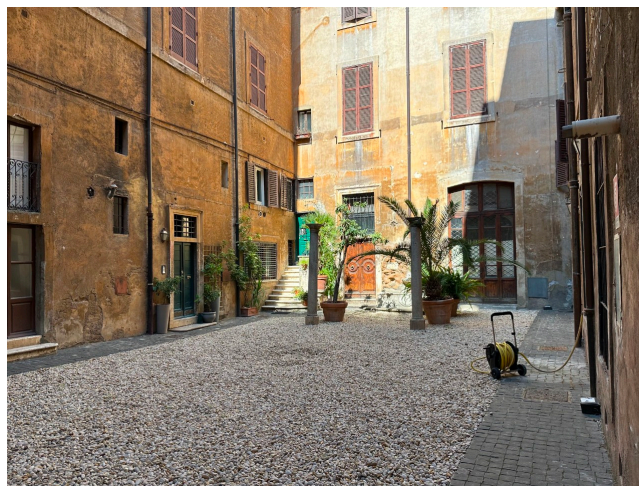

Location 3298

APPARTAMENTO
ANTICO
ROMA (RM) NAVONA / CAMPO DE' FIORI / PANTHEON

Appartamento elegante a via Giulia, con pianerottolo privato, ingresso, cucina, ampio salone con soffitti a cassettoni affrescati, due stanze da letto con servizi