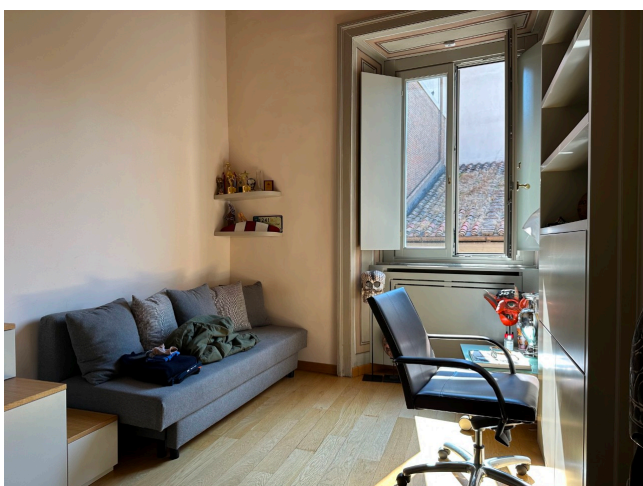

Location 3298

APPARTAMENTO
ANTICO
ROMA (RM) NAVONA / CAMPO DE' FIORI / PANTHEON

Appartamento elegante a via Giulia, con pianerottolo privato, ingresso, cucina, ampio salone con soffitti a cassettoni affrescati, due stanze da letto con servizi