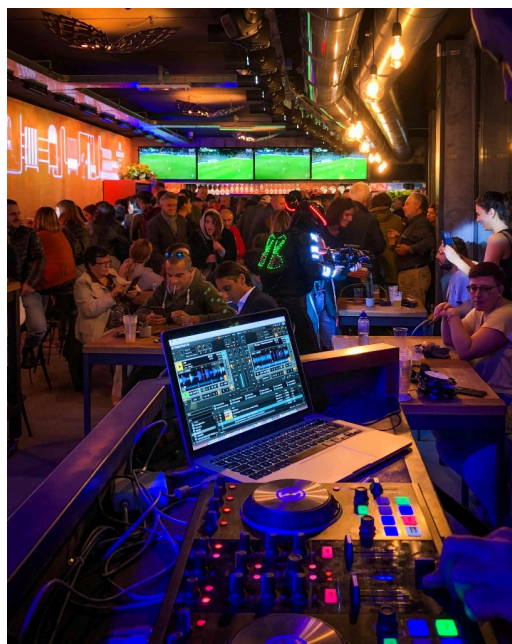

Location 3296

BAR
CONTEMPORANEO
ROMA (RM)

Locale bar birreria con bancone, tv, tavoli interni ed esterni

Si può consultare la scheda online di questa location all'indirizzo <http://www.inlocation.it/location/3296>