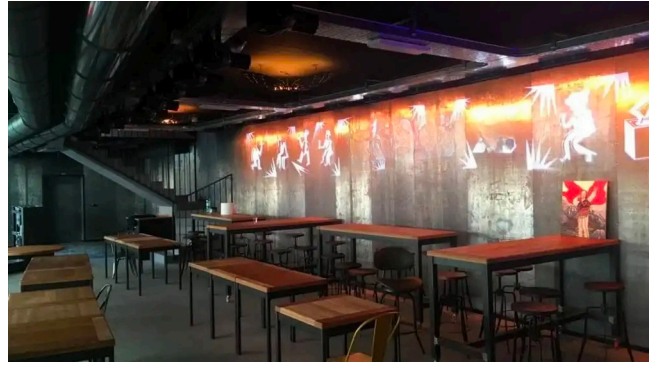

Location 3296

BAR
CONTEMPORANEO
ROMA (RM)

Locale bar birreria con bancone, tv, tavoli interni ed esterni

Si può consultare la scheda online di questa location all'indirizzo <http://www.inlocation.it/location/3296>