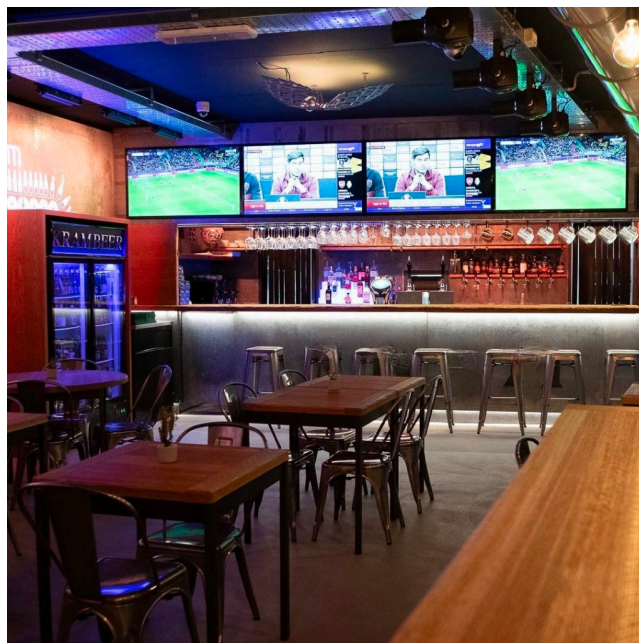

Location 3296

BAR
CONTEMPORANEO
ROMA (RM)

Locale bar birreria con bancone, tv, tavoli interni ed esterni

Si può consultare la scheda online di questa location all'indirizzo <http://www.inlocation.it/location/3296>