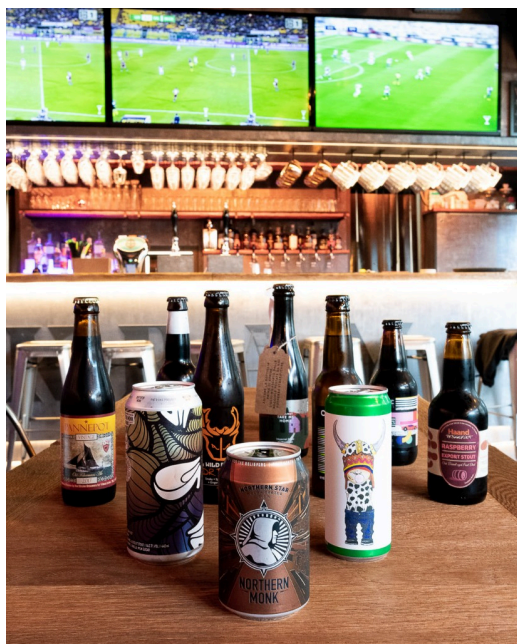

Location 3296

BAR
CONTEMPORANEO
ROMA (RM)

Locale bar birreria con bancone, tv, tavoli interni ed esterni

Si può consultare la scheda online di questa location all'indirizzo <http://www.inlocation.it/location/3296>