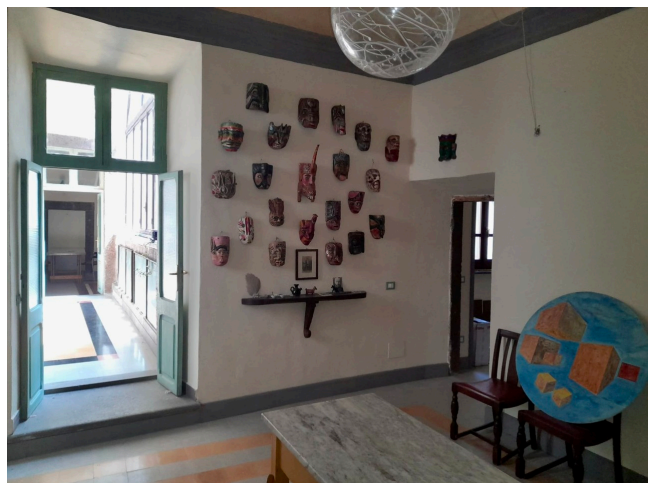

Location 3291

APPARTAMENTO
ANTICO
VETRALLA (VT)

Antica casa a Vetralla, piano nobile con begli ingressi, circa 150 mq. e ha 4 stanze con volte a crociera di 4,20 di altezza, due bagni e un salone di 45 mq. circa. di 5,4 metri di altezza con affreschi.