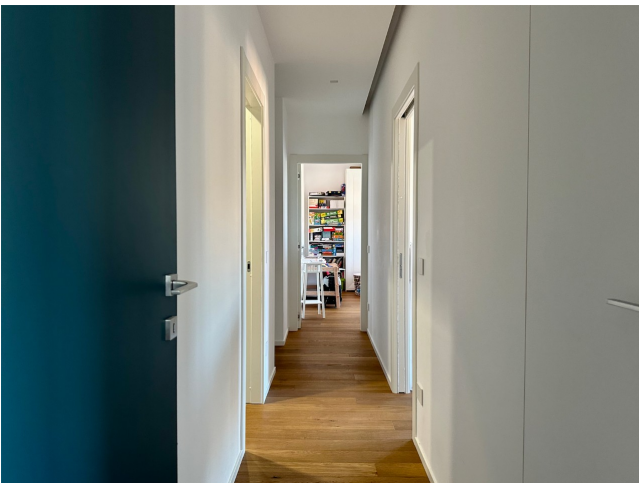

Location 3288

ATTICO
MODERNO
ROMA (RM) PIETRALATA

Attico di recente ristrutturazione di 150 mq, completamente circondato da terrazzi e balconi (120 mq). Ingresso open con salotto, pranzo e cucina, terrazze a livello. Area notte con tre stanze da letto.