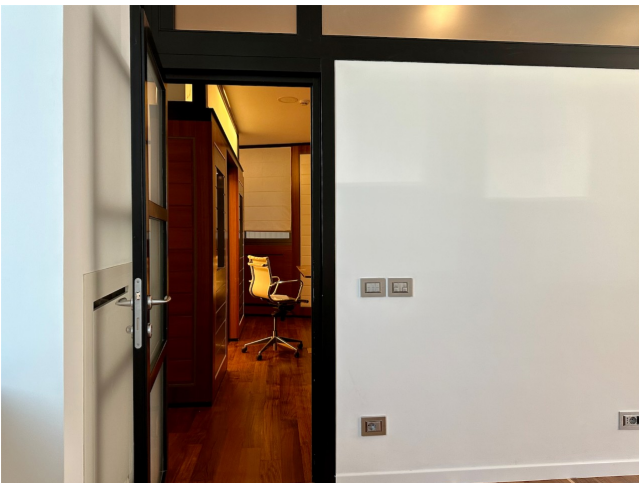

Location 3287

UFFICIO
LUSSUOSO
ROMA (RM) PARIOLI - PINCIANO - FLAMINIO

Studio Legale di lusso di 250 mq, pianoterra, con reception, varie tipologie di stanze e sala riunione.

Si può consultare la scheda online di questa location all'indirizzo <http://www.inlocation.it/location/3287>