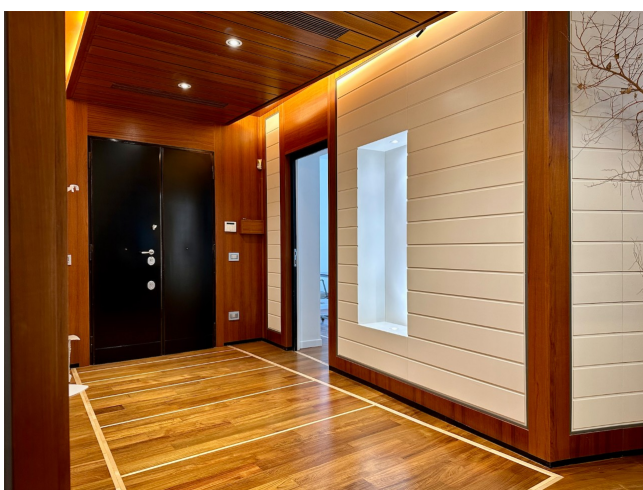

Location 3287

UFFICIO
LUSSUOSO
ROMA (RM) PARIOLI - PINCIANO - FLAMINIO

Studio Legale di lusso di 250 mq, pianoterra, con reception, varie tipologie di stanze e sala riunione.

Si può consultare la scheda online di questa location all'indirizzo <http://www.inlocation.it/location/3287>