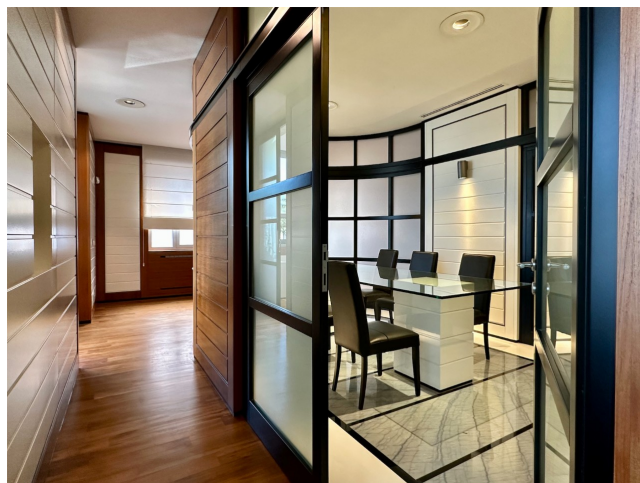

Location 3287

UFFICIO
LUSSUOSO
ROMA (RM) PARIOLI - PINCIANO - FLAMINIO

Studio Legale di lusso di 250 mq, pianoterra, con reception, varie tipologie di stanze e sala riunione.

Si può consultare la scheda online di questa location all'indirizzo <http://www.inlocation.it/location/3287>