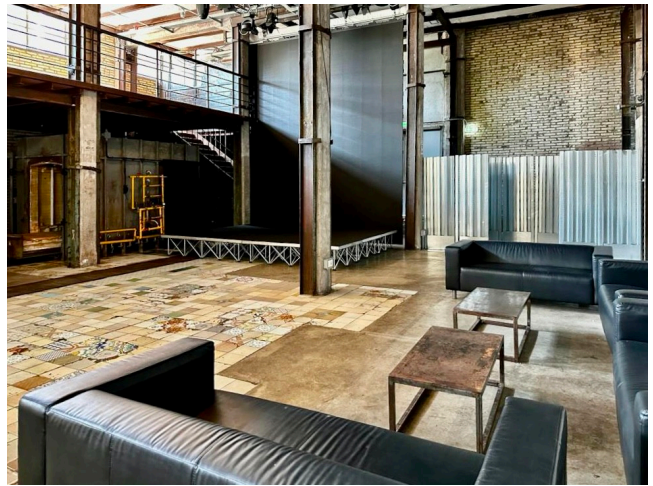

## Location 3286

LOFT  
INDUSTRIALE  
ROMA (RM) PARIOLI - PINCIANO - FLAMINIO

Spazio industriale con pavimenti in cemento e soppalco con putrelle in ferro.

Si può consultare la scheda online di questa location all'indirizzo <http://www.inlocation.it/location/3286>