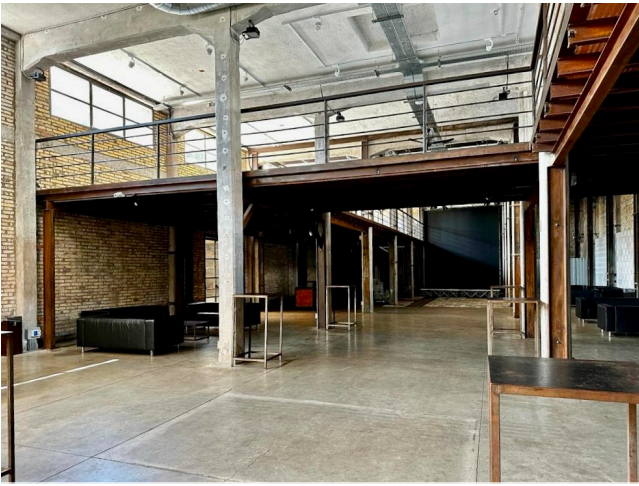

## Location 3286

LOFT  
INDUSTRIALE  
ROMA (RM) PARIOLI - PINCIANO - FLAMINIO

Spazio industriale con pavimenti in cemento e soppalco con putrelle in ferro.

Si può consultare la scheda online di questa location all'indirizzo <http://www.inlocation.it/location/3286>