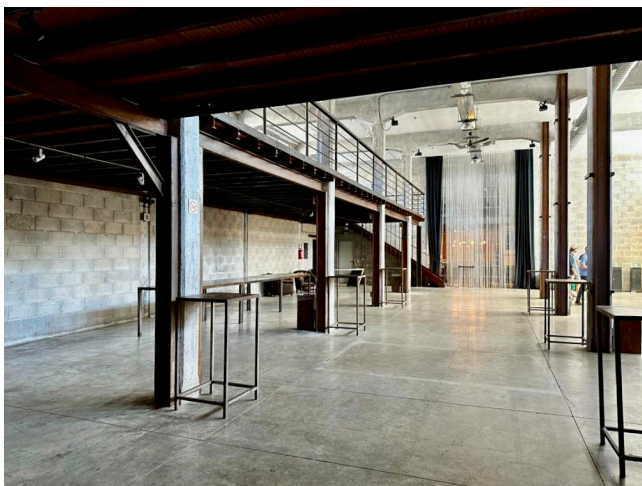

## Location 3286

LOFT  
INDUSTRIALE  
ROMA (RM) PARIOLI - PINCIANO - FLAMINIO

Spazio industriale con pavimenti in cemento e soppalco con putrelle in ferro.

Si può consultare la scheda online di questa location all'indirizzo <http://www.inlocation.it/location/3286>