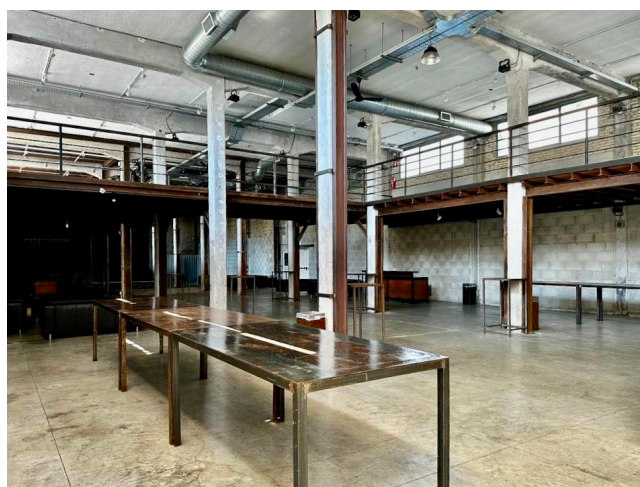

## Location 3286

LOFT  
INDUSTRIALE  
ROMA (RM) PARIOLI - PINCIANO - FLAMINIO

Spazio industriale con pavimenti in cemento e soppalco con putrelle in ferro.

Si può consultare la scheda online di questa location all'indirizzo <http://www.inlocation.it/location/3286>