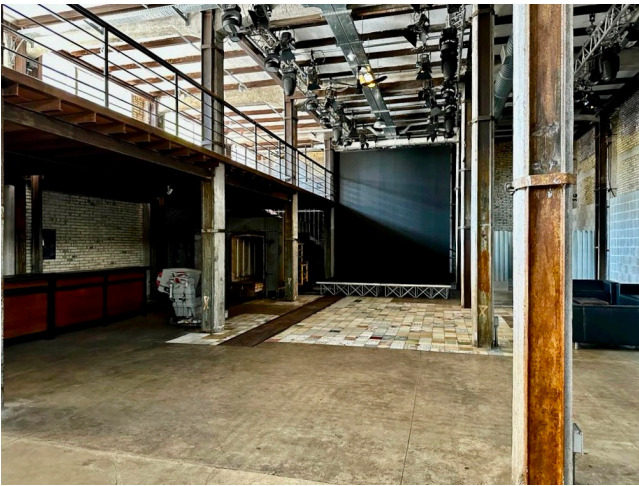

## Location 3286

LOFT  
INDUSTRIALE  
ROMA (RM) PARIOLI - PINCIANO - FLAMINIO

Spazio industriale con pavimenti in cemento e soppalco con putrelle in ferro.

Si può consultare la scheda online di questa location all'indirizzo <http://www.inlocation.it/location/3286>