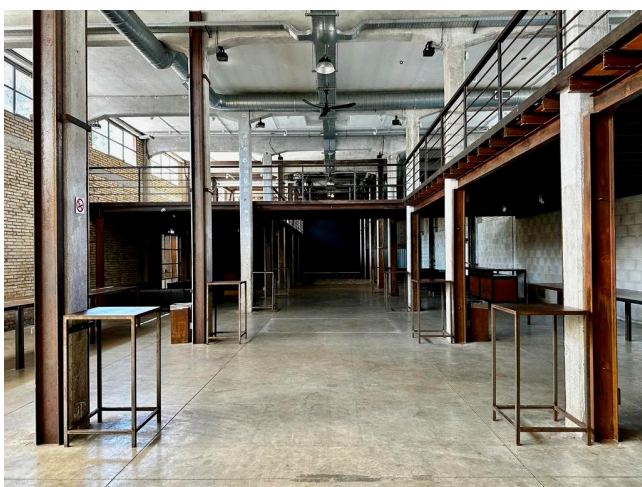

## Location 3286

LOFT  
INDUSTRIALE  
ROMA (RM) PARIOLI - PINCIANO - FLAMINIO

Spazio industriale con pavimenti in cemento e soppalco con putrelle in ferro.

Si può consultare la scheda online di questa location all'indirizzo <http://www.inlocation.it/location/3286>