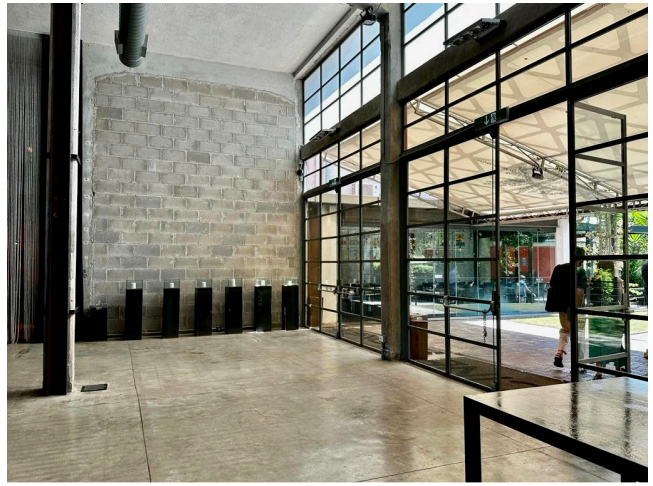

## Location 3286

LOFT  
INDUSTRIALE  
ROMA (RM) PARIOLI - PINCIANO - FLAMINIO

Spazio industriale con pavimenti in cemento e soppalco con putrelle in ferro.

Si può consultare la scheda online di questa location all'indirizzo <http://www.inlocation.it/location/3286>