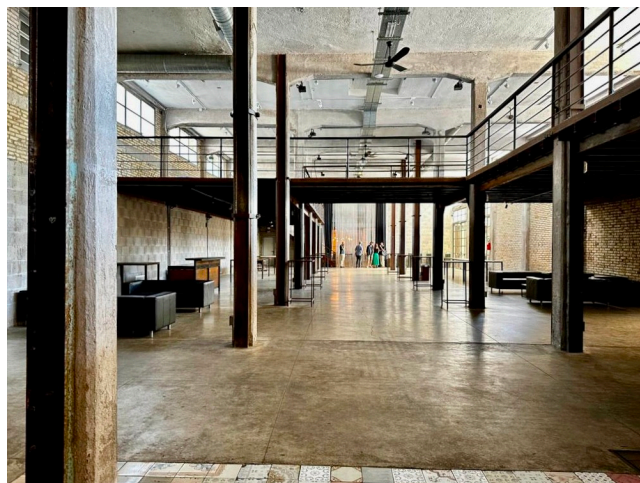

## Location 3286

LOFT  
INDUSTRIALE  
ROMA (RM) PARIOLI - PINCIANO - FLAMINIO

Spazio industriale con pavimenti in cemento e soppalco con putrelle in ferro.

Si può consultare la scheda online di questa location all'indirizzo <http://www.inlocation.it/location/3286>