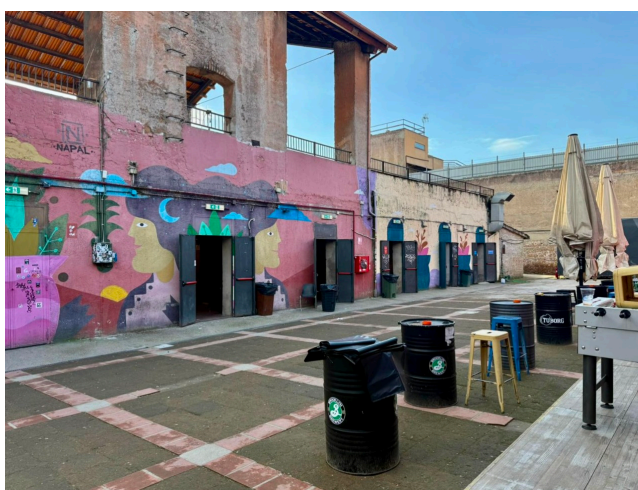

Location 3283

TEATRO
BOHEMIEN
ROMA (RM) SAN LORENZO - TIBURTINO

Grande spazio ricreativo con teatro, ristorante, bar, giardini

Si può consultare la scheda online di questa location all'indirizzo <http://www.inlocation.it/location/3283>