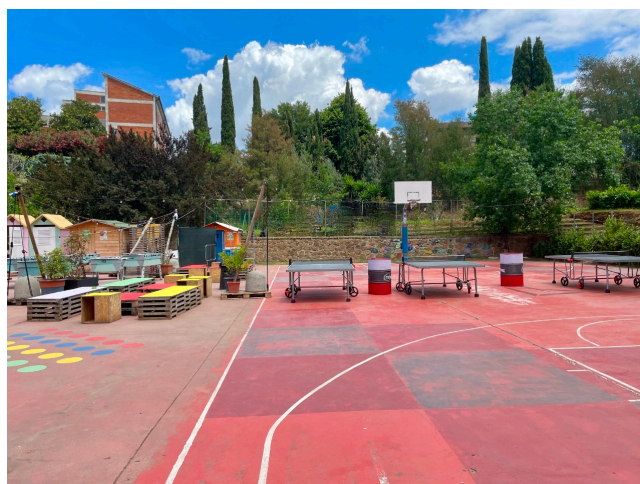

Location 3283

TEATRO
BOHEMIEN
ROMA (RM) SAN LORENZO - TIBURTINO

Grande spazio ricreativo con teatro, ristorante, bar, giardini

Si può consultare la scheda online di questa location all'indirizzo <http://www.inlocation.it/location/3283>