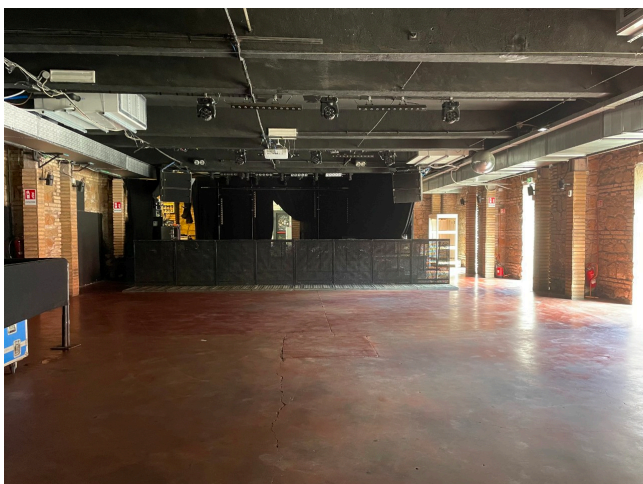

Location 3283

TEATRO
BOHEMIEN
ROMA (RM) SAN LORENZO - TIBURTINO

Grande spazio ricreativo con teatro, ristorante, bar, giardini

Si può consultare la scheda online di questa location all'indirizzo <http://www.inlocation.it/location/3283>