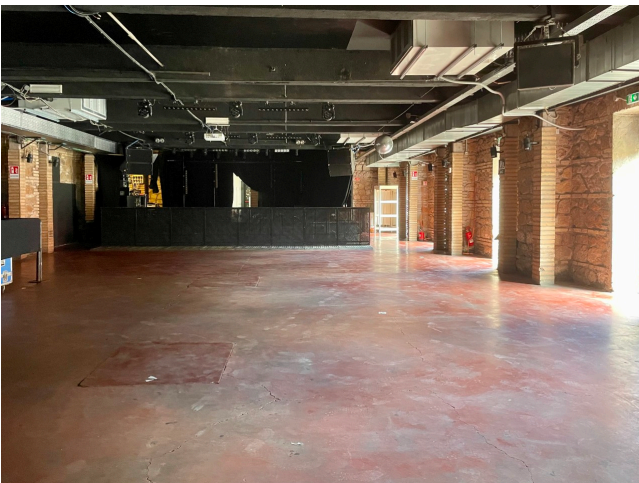

Location 3283

TEATRO
BOHEMIEN
ROMA (RM) SAN LORENZO - TIBURTINO

Grande spazio ricreativo con teatro, ristorante, bar, giardini

Si può consultare la scheda online di questa location all'indirizzo <http://www.inlocation.it/location/3283>