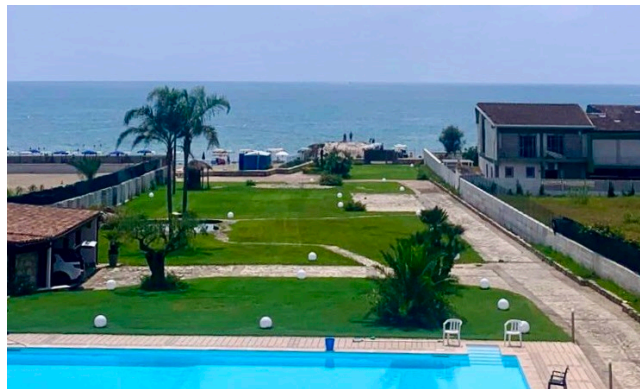

Location 3282

VILLA
MARE
CIRCEO (LT)

Villa al Circeo con piscina, giardino ed accesso privato alla spiaggia. villa disposta su 4 piani di cui tre collegati internamente da scala semi-circolare, di notevole dimensioni (oltre 600mq) con 6 camere da letto 6 bagni, cucina e ampio salone al Piano terra collegato ad un grande porticato di oltre 100mq con cucina in muratura a vista oltre a grande piscina di 180mq (10x18mt) e ampio parco di oltre 5000 mq con uscita diretta sulla spiaggia del litorale di San felice circeo