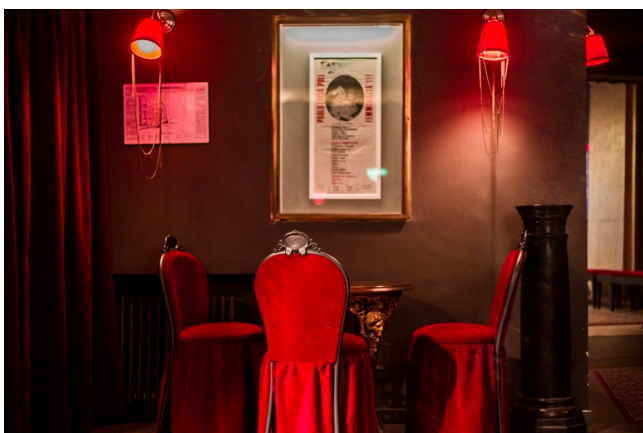

Location 3278

TEATRO
ANTICO
ROMA (RM) NAVONA / CAMPO DE' FIORI / PANTHEON

Teatro dei primi del 900, con platea e galleria, 130 posti totali.
Palco 7 x 6 m..

Si può consultare la scheda online di questa location all'indirizzo <http://www.inlocation.it/location/3278>