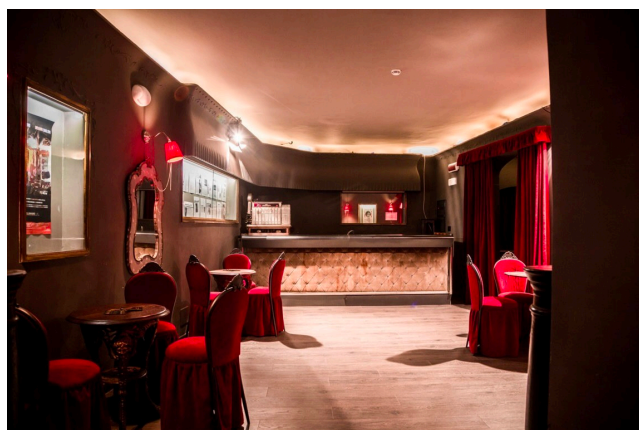

Location 3278

TEATRO
ANTICO
ROMA (RM) NAVONA / CAMPO DE' FIORI / PANTHEON

Teatro dei primi del 900, con platea e galleria, 130 posti totali.
Palco 7 x 6 m..

Si può consultare la scheda online di questa location all'indirizzo <http://www.inlocation.it/location/3278>