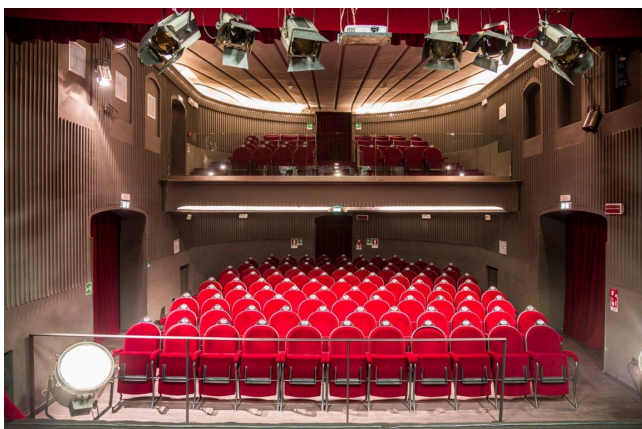

Location 3278

TEATRO
ANTICO
ROMA (RM) NAVONA / CAMPO DE' FIORI / PANTHEON

Teatro dei primi del 900, con platea e galleria, 130 posti totali.
Palco 7 x 6 m..

Si può consultare la scheda online di questa location all'indirizzo <http://www.inlocation.it/location/3278>