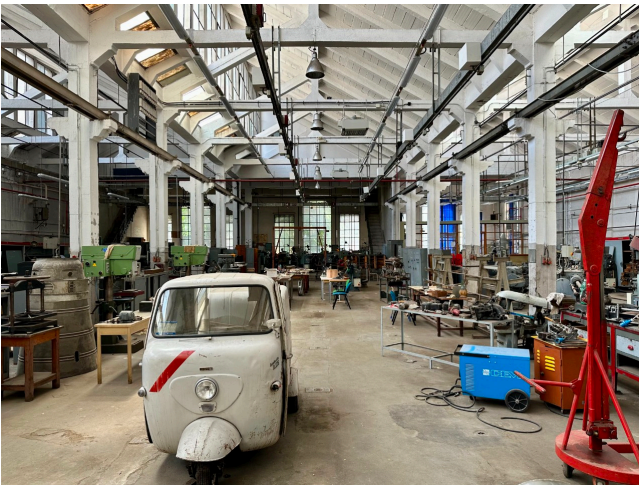

Location 3276

FABBRICA
INDUSTRIALE
ROMA (RM) SAN GIOVANNI - CARACALLA

Spazi industriali di grande fascino, strutture del 1918 con ampie vetrate ed macchinari dell'epoca.

Si può consultare la scheda online di questa location all'indirizzo <http://www.inlocation.it/location/3276>