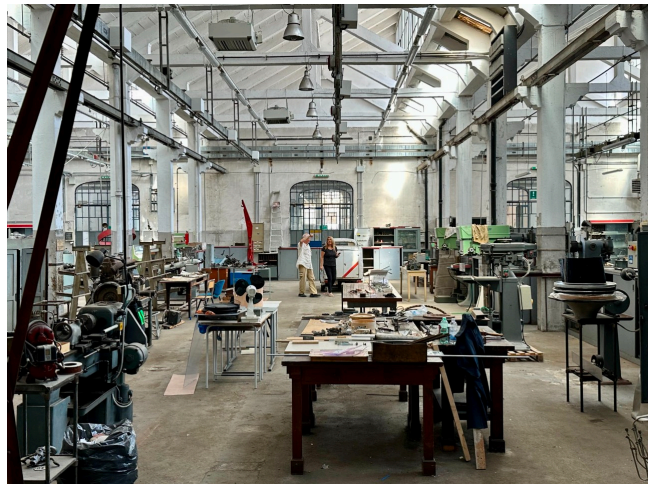

Location 3276

FABBRICA
INDUSTRIALE
ROMA (RM) SAN GIOVANNI - CARACALLA

Spazi industriali di grande fascino, strutture del 1918 con ampie vetrate ed macchinari dell'epoca.

Si può consultare la scheda online di questa location all'indirizzo <http://www.inlocation.it/location/3276>