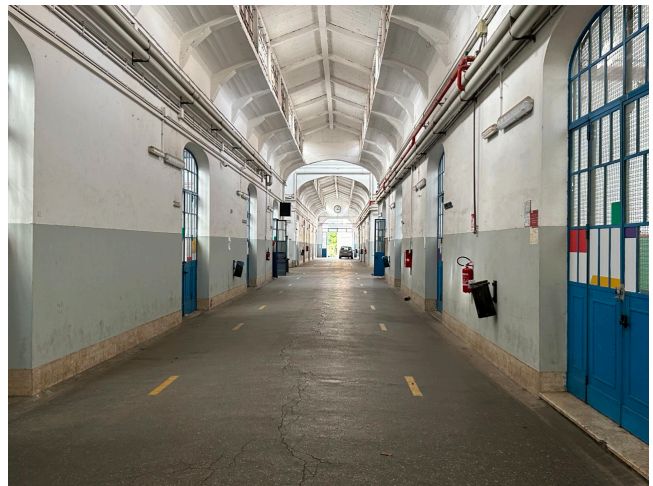

Location 3276

FABBRICA
INDUSTRIALE
ROMA (RM) SAN GIOVANNI - CARACALLA

Spazi industriali di grande fascino, strutture del 1918 con ampie vetrate ed macchinari dell'epoca.

Si può consultare la scheda online di questa location all'indirizzo <http://www.inlocation.it/location/3276>