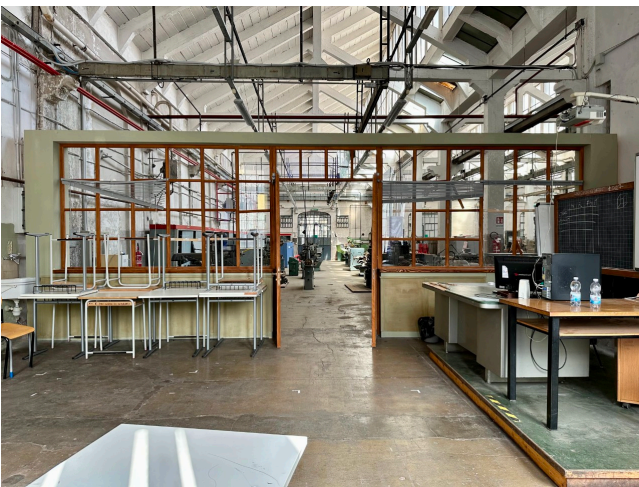

Location 3276

FABBRICA
INDUSTRIALE
ROMA (RM) SAN GIOVANNI - CARACALLA

Spazi industriali di grande fascino, strutture del 1918 con ampie vetrate ed macchinari dell'epoca.

Si può consultare la scheda online di questa location all'indirizzo <http://www.inlocation.it/location/3276>