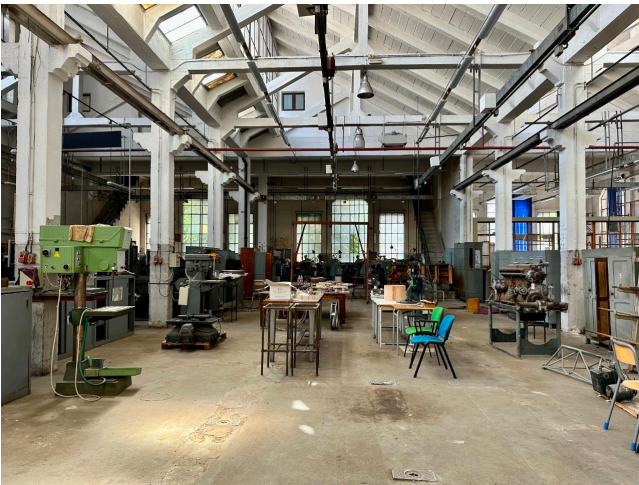

Location 3276

FABBRICA
INDUSTRIALE
ROMA (RM) SAN GIOVANNI - CARACALLA

Spazi industriali di grande fascino, strutture del 1918 con ampie vetrate ed macchinari dell'epoca.

Si può consultare la scheda online di questa location all'indirizzo <http://www.inlocation.it/location/3276>