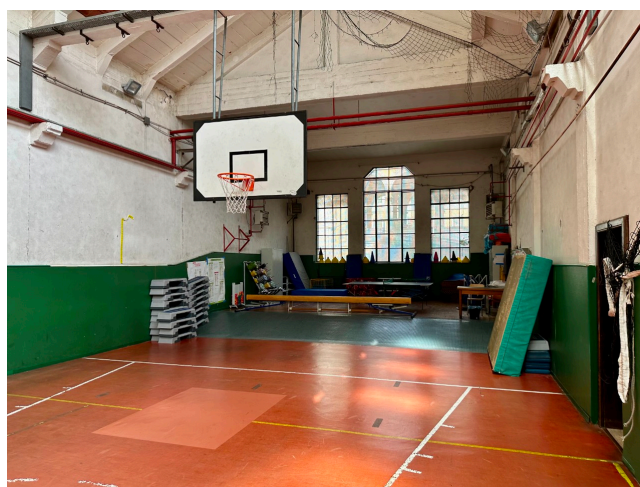

## Location 3275

CENTRO SPORTIVO  
ANNI 50/70  
ROMA (RM) SAN GIOVANNI - CARACALLA

Tre palestre distinte di grande fascino in spazi post industriali.

Si può consultare la scheda online di questa location all'indirizzo <http://www.inlocation.it/location/3275>