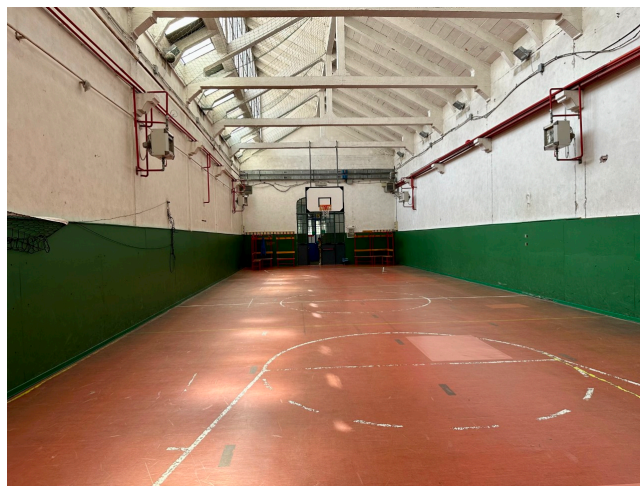

## Location 3275

CENTRO SPORTIVO  
ANNI 50/70  
ROMA (RM) SAN GIOVANNI - CARACALLA

Tre palestre distinte di grande fascino in spazi post industriali.

Si può consultare la scheda online di questa location all'indirizzo <http://www.inlocation.it/location/3275>