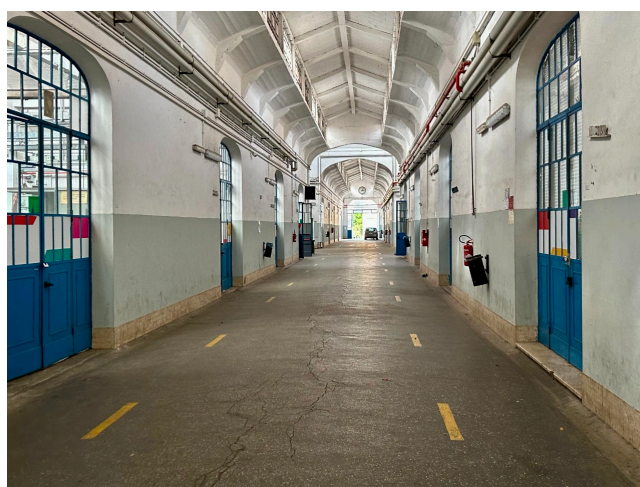

## Location 3275

CENTRO SPORTIVO  
ANNI 50/70  
ROMA (RM) SAN GIOVANNI - CARACALLA

Tre palestre distinte di grande fascino in spazi post industriali.

Si può consultare la scheda online di questa location all'indirizzo <http://www.inlocation.it/location/3275>