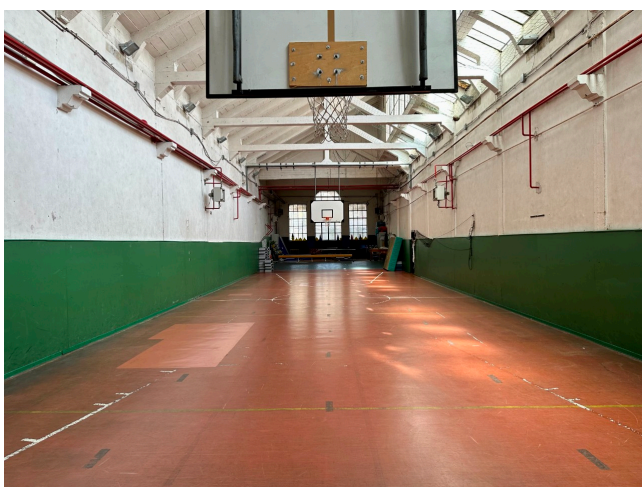

## Location 3275

CENTRO SPORTIVO  
ANNI 50/70  
ROMA (RM) SAN GIOVANNI - CARACALLA

Tre palestre distinte di grande fascino in spazi post industriali.

Si può consultare la scheda online di questa location all'indirizzo <http://www.inlocation.it/location/3275>