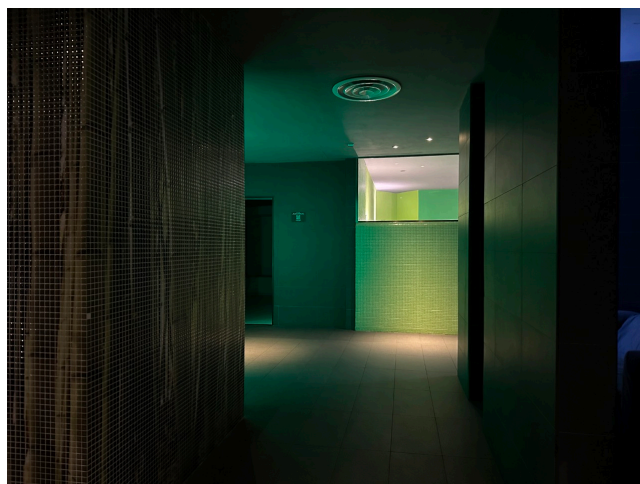

## Location 3271

EDIFICIO  
MODERNO  
ROMA (RM) ROMA SUD

Edifici moderni ad uso ricettivo con ampie aree comuni come, bar, mensa, auditorium, discoteca, palestra, sale lettura, sale giochi, magazzini.

Si può consultare la scheda online di questa location all'indirizzo <http://www.inlocation.it/location/3271>