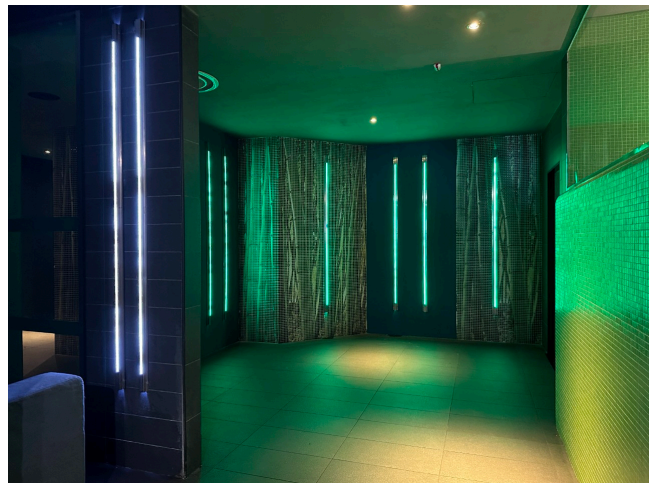

## Location 3271

EDIFICIO  
MODERNO  
ROMA (RM) ROMA SUD

Edifici moderni ad uso ricettivo con ampie aree comuni come, bar, mensa, auditorium, discoteca, palestra, sale lettura, sale giochi, magazzini.

Si può consultare la scheda online di questa location all'indirizzo <http://www.inlocation.it/location/3271>