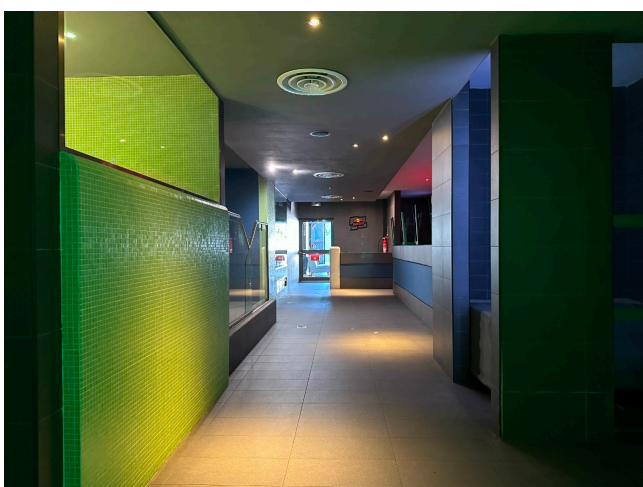

## Location 3271

EDIFICIO  
MODERNO  
ROMA (RM) ROMA SUD

Edifici moderni ad uso ricettivo con ampie aree comuni come, bar, mensa, auditorium, discoteca, palestra, sale lettura, sale giochi, magazzini.

Si può consultare la scheda online di questa location all'indirizzo <http://www.inlocation.it/location/3271>