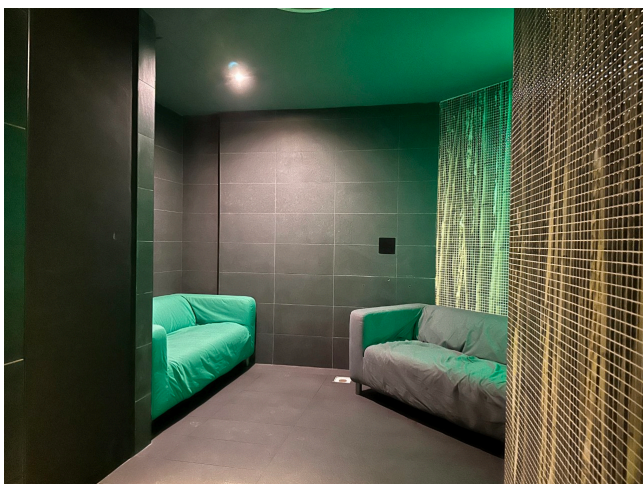

## Location 3271

EDIFICIO  
MODERNO  
ROMA (RM) ROMA SUD

Edifici moderni ad uso ricettivo con ampie aree comuni come, bar, mensa, auditorium, discoteca, palestra, sale lettura, sale giochi, magazzini.

Si può consultare la scheda online di questa location all'indirizzo <http://www.inlocation.it/location/3271>