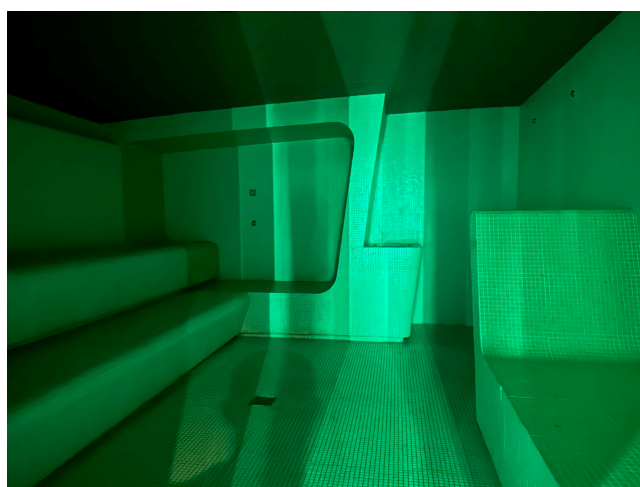

## Location 3271

EDIFICIO  
MODERNO  
ROMA (RM) ROMA SUD

Edifici moderni ad uso ricettivo con ampie aree comuni come, bar, mensa, auditorium, discoteca, palestra, sale lettura, sale giochi, magazzini.

Si può consultare la scheda online di questa location all'indirizzo <http://www.inlocation.it/location/3271>