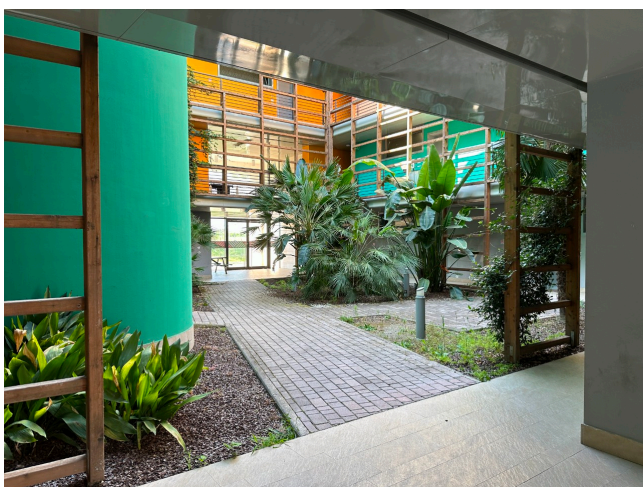

## Location 3270

SPAZIO URBANO  
MODERNO  
ROMA (RM) ROMA SUD

Edifici moderni con giardini e strade private, ideali per riprese pubblicitarie/cinematografiche, ambientazioni Ospedali e Cliniche. Appartamenti per studenti, aree comuni come sale letture, lavanderie, market, sale giochi. Parcheggi privati.