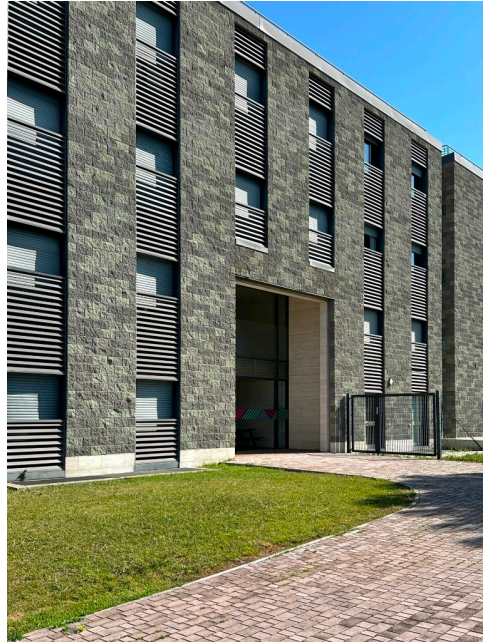

## Location 3270

SPAZIO URBANO  
MODERNO  
ROMA (RM) ROMA SUD

Edifici moderni con giardini e strade private, ideali per riprese pubblicitarie/cinematografiche, ambientazioni Ospedali e Cliniche. Appartamenti per studenti, aree comuni come sale letture, lavanderie, market, sale giochi. Parcheggi privati.