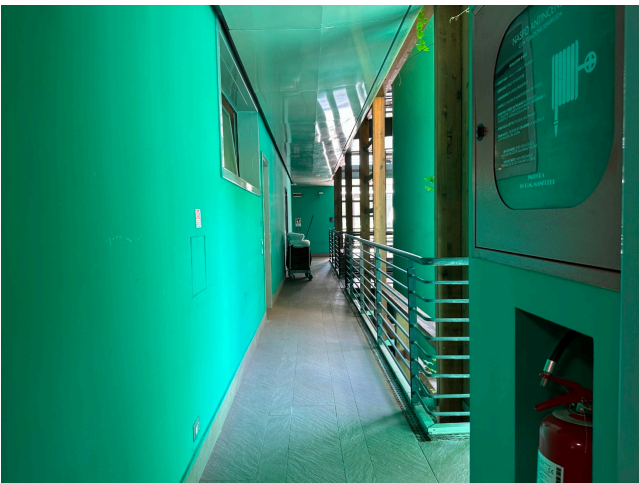

## Location 3270

SPAZIO URBANO  
MODERNO  
ROMA (RM) ROMA SUD

Edifici moderni con giardini e strade private, ideali per riprese pubblicitarie/cinematografiche, ambientazioni Ospedali e Cliniche. Appartamenti per studenti, aree comuni come sale letture, lavanderie, market, sale giochi. Parcheggi privati.