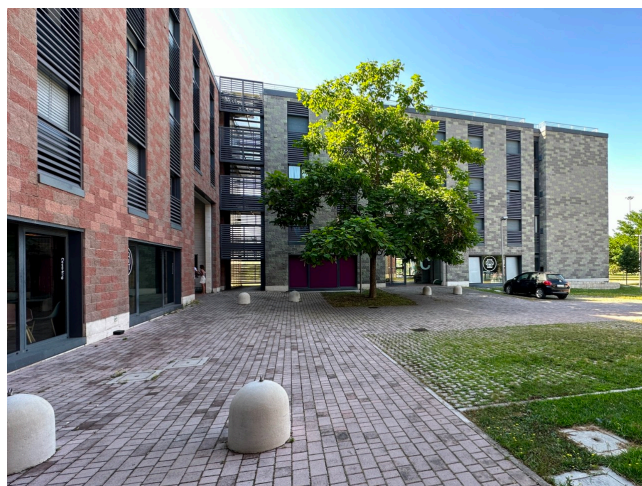

## Location 3270

SPAZIO URBANO  
MODERNO  
ROMA (RM) ROMA SUD

Edifici moderni con giardini e strade private, ideali per riprese pubblicitarie/cinematografiche, ambientazioni Ospedali e Cliniche. Appartamenti per studenti, aree comuni come sale letture, lavanderie, market, sale giochi. Parcheggi privati.