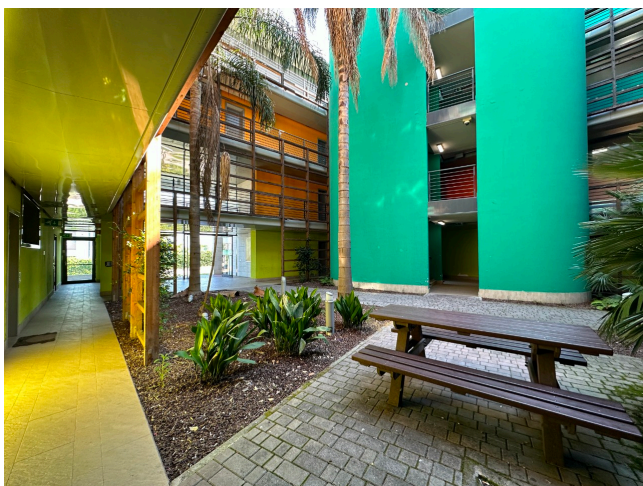

## Location 3270

SPAZIO URBANO  
MODERNO  
ROMA (RM) ROMA SUD

Edifici moderni con giardini e strade private, ideali per riprese pubblicitarie/cinematografiche, ambientazioni Ospedali e Cliniche. Appartamenti per studenti, aree comuni come sale letture, lavanderie, market, sale giochi. Parcheggi privati.