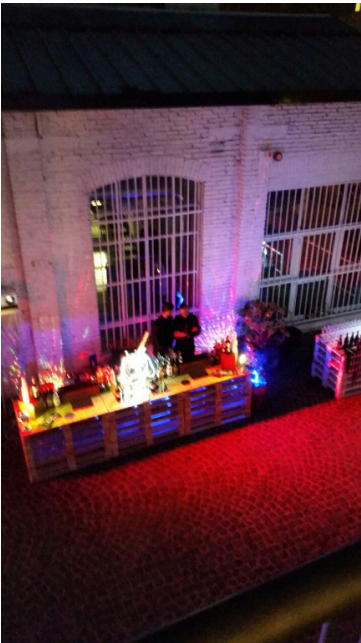

## Location 327

SHOWROOM  
CONTEMPORANEO  
ROMA (RM) PORTUENSE

SHOWROOM ZONA PORTAPORTESE CON AMPIA  
METRATURA E GRANDI TERRAZZE SU COORTE  
INTERNA. LONDRA, BERLINO STYLE

Si può consultare la scheda online di questa location all'indirizzo <http://www.inlocation.it/location/327>