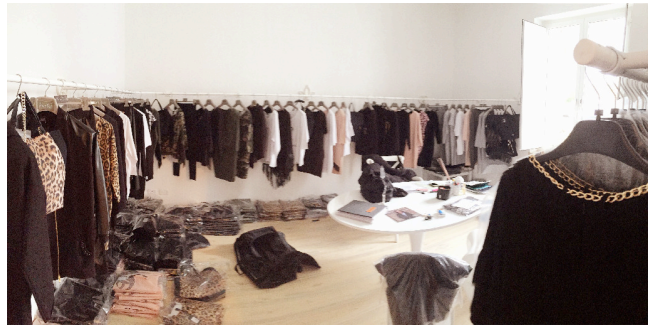

## Location 327

SHOWROOM  
CONTEMPORANEO  
ROMA (RM) PORTUENSE

SHOWROOM ZONA PORTAPORTESE CON AMPIA  
METRATURA E GRANDI TERRAZZE SU COORTE  
INTERNA. LONDRA, BERLINO STYLE

Si può consultare la scheda online di questa location all'indirizzo <http://www.inlocation.it/location/327>