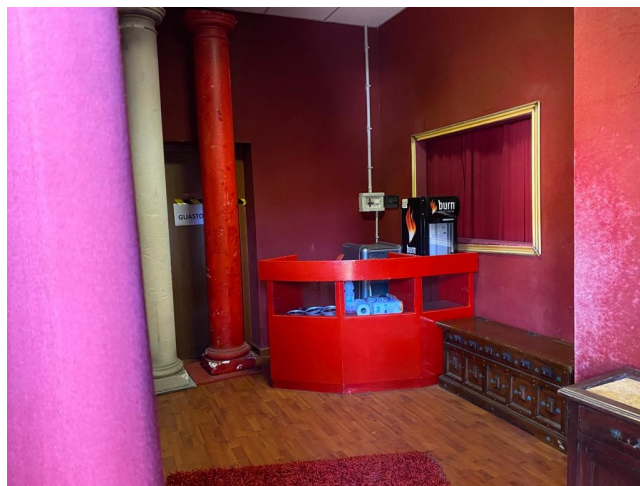

Location 3268

TEATRO
ANNI 80/90
ROMA (RM)

Teatro di quartiere con sala grande e palco, sale attigue e camerini. Biglietteria e foier.

Si può consultare la scheda online di questa location all'indirizzo <http://www.inlocation.it/location/3268>