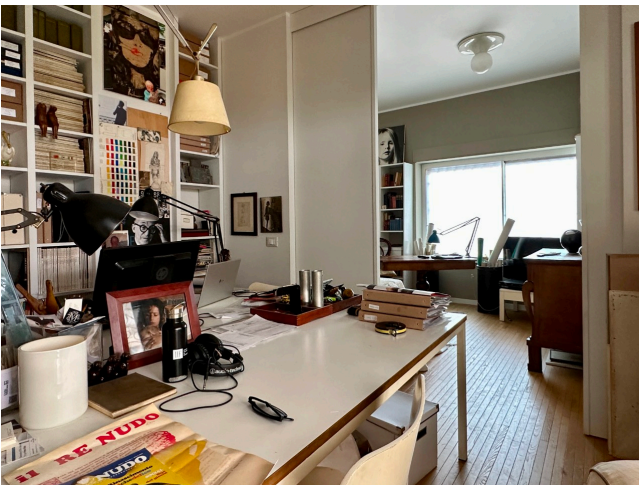

## Location 3264

LOFT  
BOHEMIEN  
ROMA (RM) SALARIO - TRIESTE

Appartamento Loft al piano terra con ingresso indipendente, giardino lastricato attrezzato e veranda. Internamente uno spazio open space con un mix di stili di grande fascino con cucina a vista ed una camera da letto.