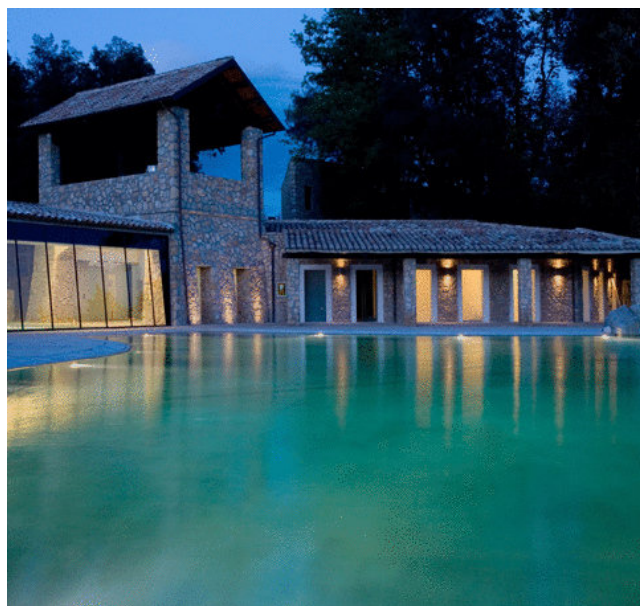

## Location 326

RESORT

Resort esclusivo in pietra, stile borgo, con varie stanze e suite, bar, salone ristorante con soffitti a doppia altezza e camino, spa con due piscine coperte a vetri sul verde ed una piscina esterna immersa tra gli ulivi. bellissima cantina. golf car. chiesa privata con campanile. Parcheggio