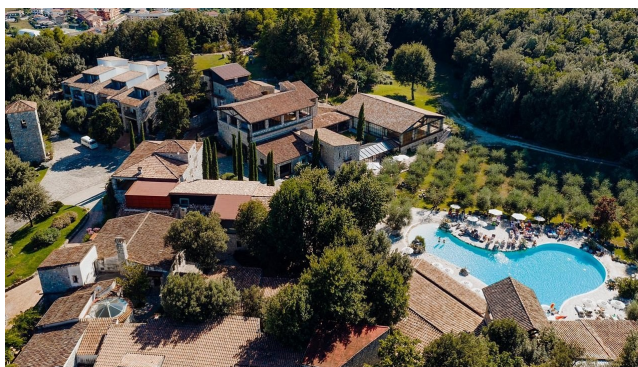

## Location 326

RESORT

Resort esclusivo in pietra, stile borgo, con varie stanze e suite, bar, salone ristorante con soffitti a doppia altezza e camino, spa con due piscine coperte a vetri sul verde ed una piscina esterna immersa tra gli ulivi. bellissima cantina. golf car. chiesa privata con campanile. Parcheggio