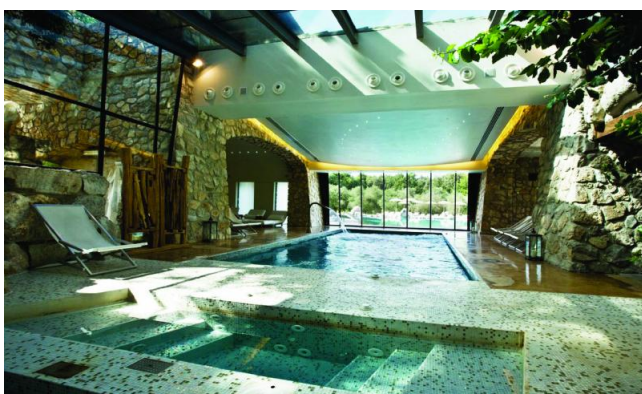

## Location 326

RESORT

Resort esclusivo in pietra, stile borgo, con varie stanze e suite, bar, salone ristorante con soffitti a doppia altezza e camino, spa con due piscine coperte a vetri sul verde ed una piscina esterna immersa tra gli ulivi. bellissima cantina. golf car. chiesa privata con campanile. Parcheggio