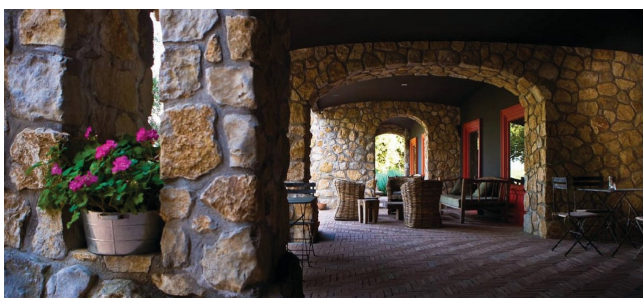

## Location 326

RESORT

Resort esclusivo in pietra, stile borgo, con varie stanze e suite, bar, salone ristorante con soffitti a doppia altezza e camino, spa con due piscine coperte a vetri sul verde ed una piscina esterna immersa tra gli ulivi. bellissima cantina. golf car. chiesa privata con campanile. Parcheggio