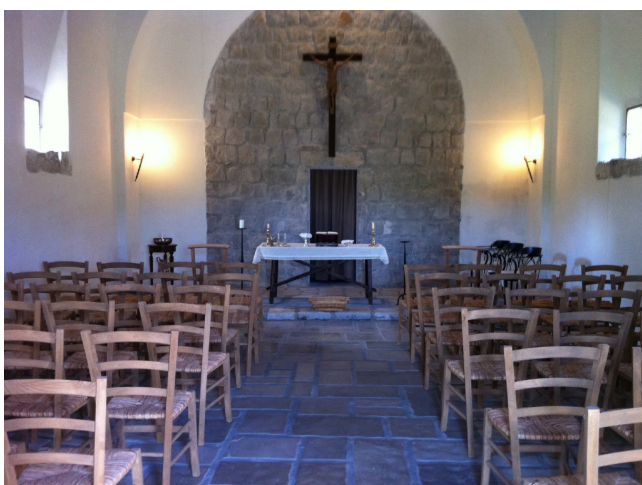

## Location 326

RESORT

Resort esclusivo in pietra, stile borgo, con varie stanze e suite, bar, salone ristorante con soffitti a doppia altezza e camino, spa con due piscine coperte a vetri sul verde ed una piscina esterna immersa tra gli ulivi. bellissima cantina. golf car. chiesa privata con campanile. Parcheggio