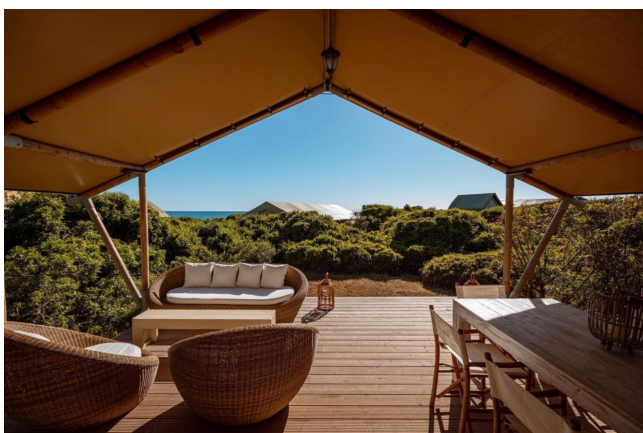

## Location 3259

LOCATION INSOLITE  
BOHEMIEN  
(GR)

Location sul mare di grande fascino

Si può consultare la scheda online di questa location all'indirizzo <http://www.inlocation.it/location/3259>