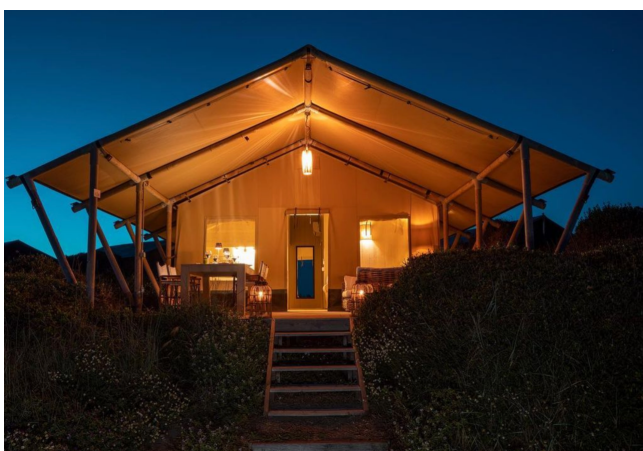

## Location 3259

LOCATION INSOLITE  
BOHEMIEN  
(GR)

Location sul mare di grande fascino

Si può consultare la scheda online di questa location all'indirizzo <http://www.inlocation.it/location/3259>