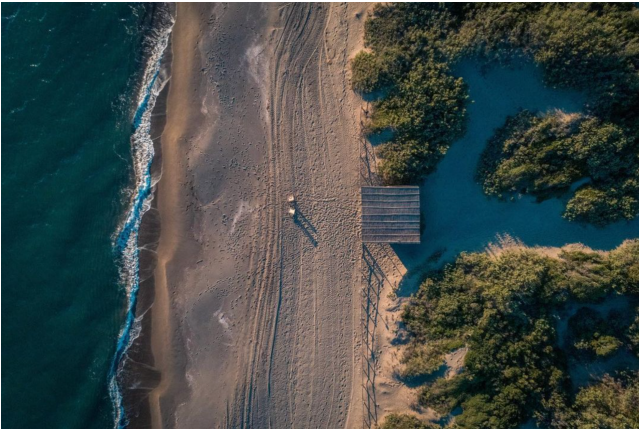

## Location 3259

LOCATION INSOLITE  
BOHEMIEN  
(GR)

Location sul mare di grande fascino

Si può consultare la scheda online di questa location all'indirizzo <http://www.inlocation.it/location/3259>