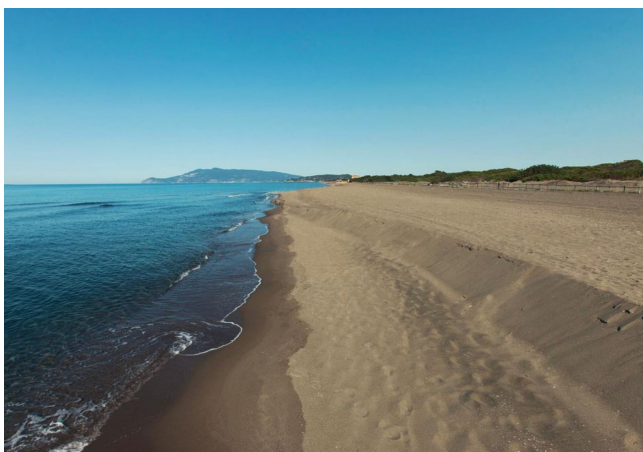

## Location 3259

LOCATION INSOLITE  
BOHEMIEN  
(GR)

Location sul mare di grande fascino

Si può consultare la scheda online di questa location all'indirizzo <http://www.inlocation.it/location/3259>