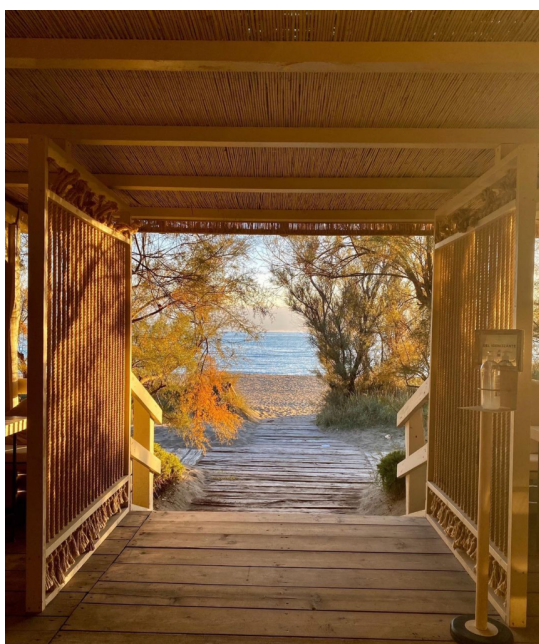

## Location 3259

LOCATION INSOLITE  
BOHEMIEN  
(GR)

Location sul mare di grande fascino

Si può consultare la scheda online di questa location all'indirizzo <http://www.inlocation.it/location/3259>