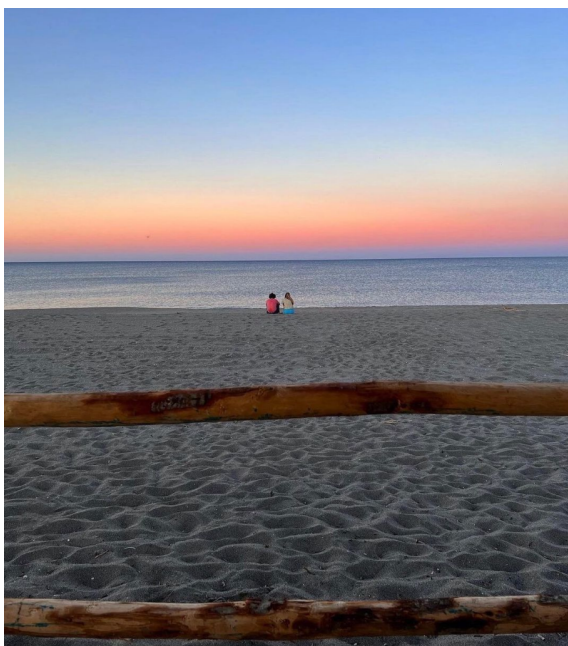

## Location 3259

LOCATION INSOLITE  
BOHEMIEN  
(GR)

Location sul mare di grande fascino

Si può consultare la scheda online di questa location all'indirizzo <http://www.inlocation.it/location/3259>