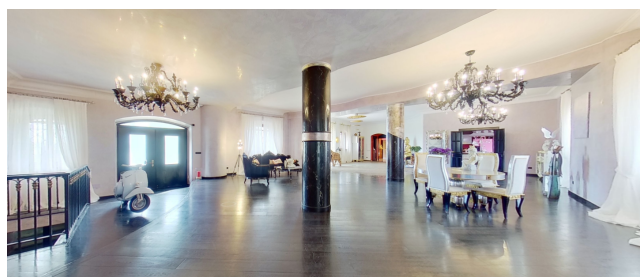

Location 3258

VILLA
ANNI 80/90
ROMA (RM) ROMA SUD

Grande villa di 1.000 mq di grande impatto, arredi eclettici ed ampi spazi. Primo piano con camere da letto ampie con bagni a vista. Giardini con piscina e parcheggi