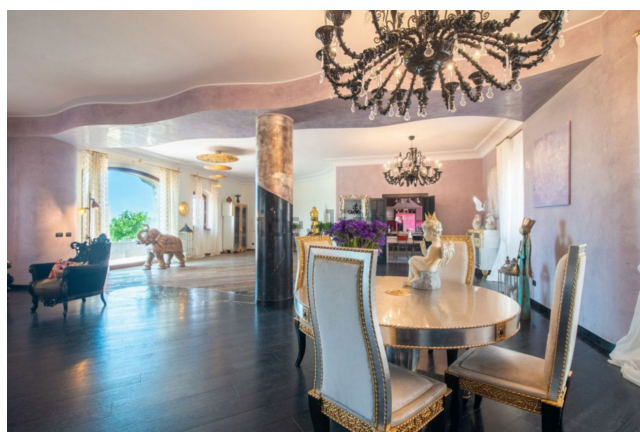

Location 3258

VILLA
ANNI 80/90
ROMA (RM) ROMA SUD

Grande villa di 1.000 mq di grande impatto, arredi eclettici ed ampi spazi. Primo piano con camere da letto ampie con bagni a vista. Giardini con piscina e parcheggi