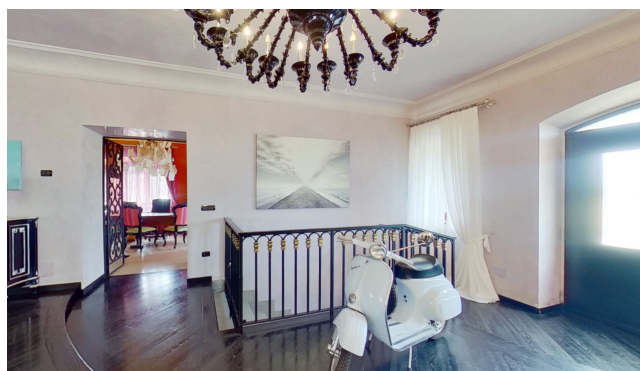

Location 3258

VILLA
ANNI 80/90
ROMA (RM) ROMA SUD

Grande villa di 1.000 mq di grande impatto, arredi eclettici ed ampi spazi. Primo piano con camere da letto ampie con bagni a vista. Giardini con piscina e parcheggi