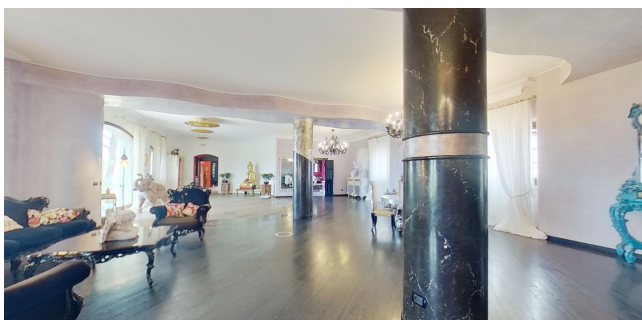

Location 3258

VILLA
ANNI 80/90
ROMA (RM) ROMA SUD

Grande villa di 1.000 mq di grande impatto, arredi eclettici ed ampi spazi. Primo piano con camere da letto ampie con bagni a vista. Giardini con piscina e parcheggi