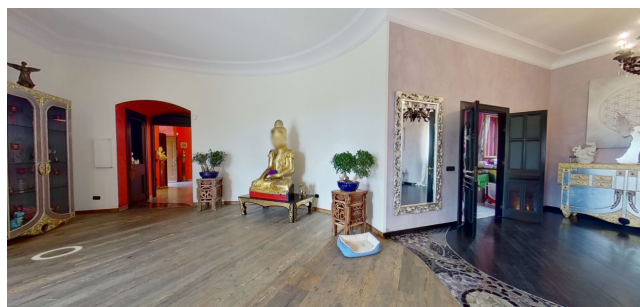

Location 3258

VILLA
ANNI 80/90
ROMA (RM) ROMA SUD

Grande villa di 1.000 mq di grande impatto, arredi eclettici ed ampi spazi. Primo piano con camere da letto ampie con bagni a vista. Giardini con piscina e parcheggi