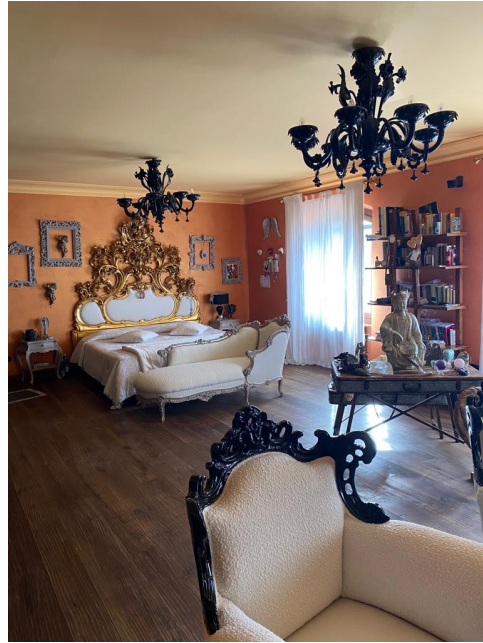

Location 3258

VILLA
ANNI 80/90
ROMA (RM) ROMA SUD

Grande villa di 1.000 mq di grande impatto, arredi eclettici ed ampi spazi. Primo piano con camere da letto ampie con bagni a vista. Giardini con piscina e parcheggi