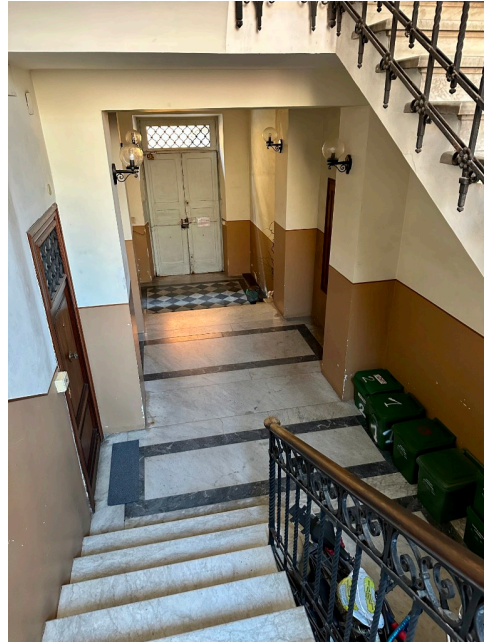

Location 3252

CONDOMINIO
POPOLARE
ROMA (RM) SAN LORENZO - TIBURTINO

Condominio disponibile alle riprese, con terrazze ristrutturate e lastrico solare, nello stabile due appartamenti disponibili, cod: 3250 e 3251